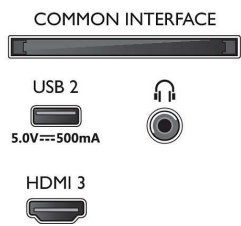

Smart TV

- käyttöjärjestelmä: Smart TV parannetulla käyttöjärjestelmällä

Connections

Side

Bottom

Tekniset tiedot

Smart TV -ominaisuudet

- Käyttäjien vuorovaikutus: SimplyShare, Näytön peilaus
- Vuorovaikutteinen televisio: HbbTV
- SmartTV-sovellukset*: YouTube, Philips-kauppa, Amazon Prime Video, Netflix
- Äänivastaja*: Amazon Alexa (kiinteä), Google Assistant -yhteensopiva