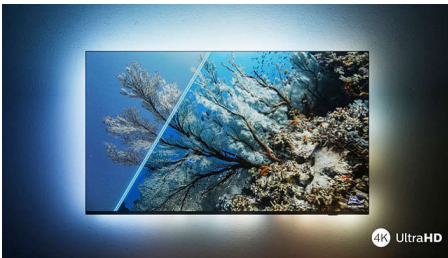

Philips LED
4K Ambilight TV

108 cm (43") Ambilight TV

Tukee keskeisimpiä HDR-
muotoja
Dolby Atmos -ääni
Philips Smart TV

43PUS8108

Toiveesi on lakini – tai ainakin tämän television!

4K Ambilight TV

Kiinnostaisiko katsella uusimpia julkaisuja? Kerro television sisäänrakennetulle Alexalle, mitä haluat katsoa, ja uppoudu draamaan vangitsevan Ambilightin valossa! TV:ssä on myös terävä kuva ja todentuntuinen Dolby Atmos -ääni.

4K LED Ambilight TV. Terävä ja mukaansatempaava

- Uppoudu rakastamiisi ohjelmiin. Ambilight TV.
- Terävä kuva. Eloisa katselukokemus.
- Elokuvatasoinen kuva ja ääni. Dolby Vision ja Dolby Atmos.

PHILIPS

Kohokohdat

Ambilight TV

Ambilight-televisiot ovat ainoita televisioita, joiden näytön takana olevat LED-valot reagoivat katsomaasi ja upottavat sinut televisiota ympäröivän värikkään valon hehkuun. Se muuttaa kaiken – televisiosi näyttää suuremmalta, ja pääset syvemmälle sisään suosikkiohjelmiisi, -elokuviisi ja -peleihisi.

Terävä kuva

Tämä 4K LED Ambilight TV tuottaa kaikkien katselemaasi kirkkaan ja terävän kuvan sekä eloiset värit. Televisio tukee kaikkia keskeisimpiä HDR-muotoja, joten HDR-sisältö näkyy yksityiskohtaisempana myös erityisen tummissa tai kirkkaissa kohdissa.