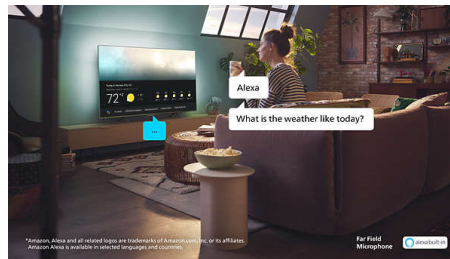

AI-ääniohjaus

Valitse haluamasi ääniohjaus! Puhu Alexa-laitteille Philips-televisioon kautta, niin voit vaikkapa kuunnella musiikkia ja uutisia, tarkistaa säätiedot sekä ohjata kodin älylaitteita. Alexan käyttö 8100-sarjan televisioilla on helppoa, eikä sinun tarvitse käyttää siihen käsiä. Kun kysyt, Alexa vastaa saman tien. Jos katselet samalla televisiota, sen äänenvoimakkuus pienenee, jotta television sisäänrakennettu mikrofoni kuulee äänesi selkeästi. Voit myös ohjata televisiota Googlen älykaiuttimilla.