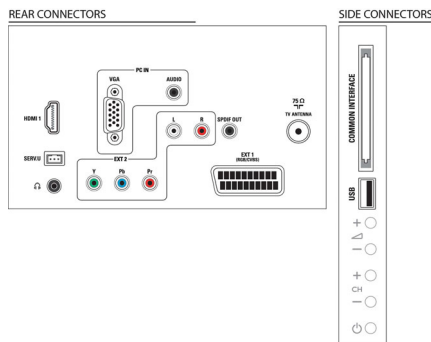

Clear Sound, Incredible Surround, Magas/mély hangszínszabályzó

Csatlakoztathóság

- HDMI csatlakozók száma: 1
- Komponens bemenetek (YPbPr) száma: 1
- EasyLink (HDMI-CEC): Rendszerkészlet, Lejátszás egy gombnyomásra
- Scart csatlakozók (RGB/CVBS) száma: 1
- USB csatlakozók száma: 1
- Egyéb csatlakozások: Antenna IEC75, Digitális audiokimenet (koaxiális), PC-be VGA + Audió B/J be, Fejhallgató-kimenet

Tápellátás

- Hálózati tápellátás: 220-240 V; 50-60 Hz
- Környezeti hőmérséklet: 5 °C-tól 40 °C-ig
- Fogyasztás készenléti üzemmódban: 0,3 W
- Energiacímke-osztály: C
- EU energiacímke szerinti teljesítmény: 57 W
- Energiamegtakarítási funkciók: Eco mód, Öko beállítások menü
- Éves energiafogyasztás: 83 kWh
- Ólomtartalom: Igen*

Tartozékok

- Mellékelt tartozékok: Hálózati tápkábel, Távezérlő, 2 db AAA elem, Asztali állvány, Felhasználói kézikönyv, Gyors üzembe helyezési útmutató, Garancialevél

Méretetek

- Készülék szélessége: 648,5 mm
- Készülék magassága: 414,5 mm
- Készülék mélysége: 79,1 mm
- Termék tömege: 6,59 kg
- Készülék szélessége (állvánnyal együtt): 648,5 mm
- Készülék magassága (állvánnyal együtt): 465,3 mm
- Készülék mélysége (állvánnyal együtt): 176,7 mm
- Termék tömege (+állvány): 6,95 kg
- Doboz szélessége: 190 mm
- Doboz magassága: 538 mm
- Doboz mélysége: 800 mm
- Kompatibilis fali tartó: állítható, 200 x 100 mm
- Tömeg, a csomagolással együtt: 7,4 kg

Kiadás dátuma
2023-08-01

Verzió: 7.6.7

EAN: 87 12581 60406 6

© 2023 Koninklijke Philips N.V.
Minden jog fenntartva.

A műszaki adatok előzetes figyelmeztetés nélkül változhatnak. Minden védjegy a Koninklijke Philips N.V. céget, vagy az illető jogtulajdonost illeti

www.philips.com

* A TV támogatja a „Free to air” műsorok DVB vételét. Előfordulhat, hogy egyes DVB szolgáltatókat nem támogat. Erre vonatkozó frissített lista a Philips támogatási weboldal FAQ (GYIK) részében található. Egyes szolgáltatók esetében az elérés feltételes vagy előfizetéshez kötött. További információért forduljon a szolgáltatójához.

* 8 napos EPG, a szolgáltatás nem minden országban érhető el
* Éves energiafogyasztás kWh-ban - a televízió 365 napon át tartó, napi 4 órányi működtetéséhez szükséges áramfogyasztást alapul véve. A tényleges energiafogyasztás a televízió használati módjától függ.

* Az IEC62087 Ed 2 szabványnak megfelelő tipikus energiafogyasztás bekapcsolt állapotban.

* A készüléknek csak bizonyos részei vagy alkotóelemei tartalmaznak ólmot, amelyek esetében az RoHS irányelv nem tartalmaz technológiai alternatívákat.

* A készülék alkalmas a magyarországi földfelszíni, szabad hozzáférésű digitális televíziós műsorszórás vételére