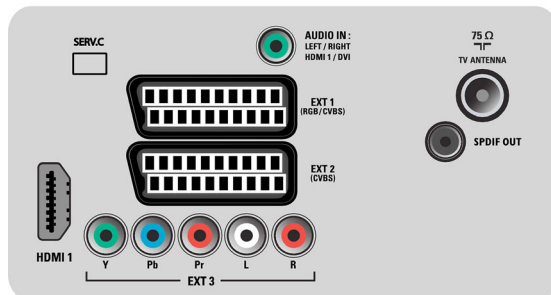

Comfort

- Kinderbeveiliging: Kinderslot + Oudercontrole
- Gemakkelijk te installeren: Automatische programmanamen, Automatische zenderinstelling, Automatisch tuningsysteem (ATS), Automatisch opslaan, Fijnafstemming, PLL digitaal afstemmen, Plug & Play
- Gebruiksgemak: Automatische volumeregelaar (AVL), Grafische gebruikersinterface, Weergave op het scherm, Programmalijs, Zijbediening
- Klok: Sleep timer, Wekker, Wektimer

- Verbindingsverbeteringen: EasyLink
- Aanpassingen van beeldformaat: 4:3, Auto Format, Filmformaat 14:9, Filmformaat 16:9, Ondertitelzoom, Superzoom, Breedbeeld
- Afstandsbediening: TV
- Type afstandsbediening: RCPF01E09B
- Teletekst: 1000 pagina's Hypertext
- Teletekstverbeteringen: FastText, Programma-informatieregel
- Intelligente modus: Game, Film, Persoonlijk, Energiezuinig, Standaard, Levendig

Geluid

- Uitgangsvermogen (RMS): 2 x 10 W
- Geluidssysteem: Nicam Stereo
- Geluidsverbetering: Automatische volumeregelaar, Incredible Surround, Smart Sound

Connectiviteit

- Audio-uitgang - digitaal: Coaxiaal (cinch)
- Aantal SCARTS: 2
- EasyLink (HDMI-CEC): Afspelen met één druk op de knop, EasyLink, Stand-by
- Aansluitingen aan de voor- en zijkant: HDMI v1.3, CVBS in, Audio L/R in

Rear connectors

Side