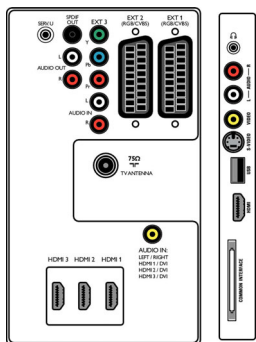

Тюнер/прием/передача

- Вход антенны: Коаксиальный кабель 75 Ом (IEC75)
- Диапазоны тюнера: Гипердиапазон, S-канал, UHF, VHF
- ТВ-система: Система PAL I, Система PAL B/G, Система PAL D/K, Система SECAM B/G, Система SECAM D/K, SECAM L/L', DVB COFDM 2K/8K
- Цифровое ТВ: Наземное DVB *
- Воспроизведение видео: NTSC, SECAM, PAL

Мультимедийные приложения

- Мультимедийные подключения: USB
- Форматы воспроизведения: MP3, Файлы демонстрации слайдов (.alb), Фотографии в формате JPEG

Комфорт

- Защита от детей: Блок. от детей и ограничение на просмотр
- Легкость установки: Автонаименование программ, Автоматическая установка каналов (ACI), Система автоматической настройки (ATS), Автосохранение, Точная настройка, Цифровая настройка PLL, Подключение Plug & Play
- Удобство использования: 4 списка избранного, Автоограничение громкости (AVL), Предварительно устанавливаемое приращение громкости, Графический интерфейс пользователя, Вывод на экран, Список программ, Мастер установки поддержки, Управление на боковой панели
- Часы: Таймер отключения, Будильник
- Регулировка формата экрана: 4:3, Автоформатирование, Расширение формата 14:9, Расширение формата 16:9, Увеличение субтитров, Режим Super Zoom, Широкий экран
- Электронный гид телепередач: Электронный гид телепрограмм "Сейчас + Далее", Электронный гид телепередач на 8 дней
- Пульт ДУ: Телевизоры