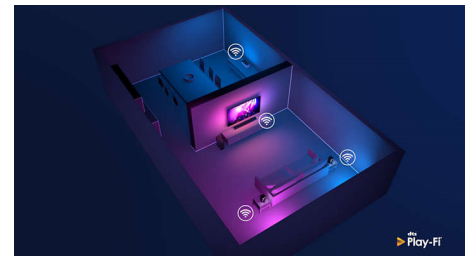

DTS Play-Fi

Za pomocą funkcji DTS Play-Fi w telewizorze Philips, możesz podłączyć głośniki w dowolnym pomieszczeniu. Masz bezprzewodowe głośniki w kuchni? No to już nie musisz przerywać filmu na czas przygotowywania przekąsek lub gdy chcesz przynieść z kuchni napoje dla swoich gości.

Wykończenie

Srebrna metalowa ramka i ciemna chromowana podstawa.

Dolby Vision-Atmos

androidtv