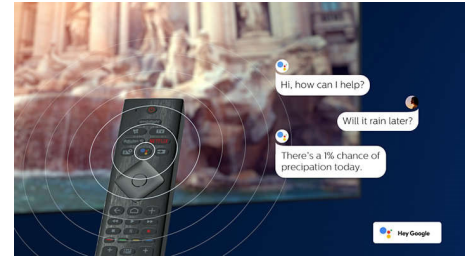

Asystent głosowy

Steruj telewizorem Philips Android za pomocą głosu. Chcesz zagrać w grę, obejrzeć najnowszy serial Netflix lub wyszukać materiały i aplikacje w sklepie Google Play? Wystarczy powiedzieć. Możesz też wydawać polecenia wszystkim urządzeniom kompatybilnym z funkcją Asystent Google w inteligentnej sieci domowej — poprosić o przyciemnienie światła czy o ustawienie termostatu na czas seansu filmowego. A to wszystko bez schodzenia z kanapy. Nie musisz już szukać zaginionego pilota. Możesz użyć własnego głosu, by sterować telewizorem Philips Smart TV za pośrednictwem urządzeń z obsługą usługi Alexa, takich jak Amazon Echo. Włączaj telewizor, zmieniaj kanały, przełączaj się na konsolę do gier i nie tylko — za pomocą asystentki głosowej Alexa.