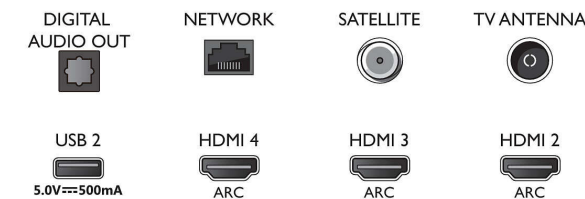

Telewizor LED 4K UHD Android

TV 178 cm (70") z systemem Ambilight Obsługa głównych formatów HDR, Procesor P5 Perfect Picture, Android TV / sterowanie głosowe SI

Dane techniczne

Ambilight

- Funkcje Ambilight: Wbudowane funkcje Ambilight + Hue, Ambilight Muzyka, Tryb gry, Dostosowywanie się do koloru ściany, Tryb Lounge, AmbiWakeup, AmbiSleep
- Wersja Ambilight: 4-stronny

Obraz/wyświetlacz

- Format obrazu: 16:9
- Przekątna ekranu (cale): 70 cali
- Przekątna ekranu (cm): 178 cm
- Wyświetlacz: LED 4K Ultra HD
- Rozdzielczość panelu: 3840 x 2160
- Silnik graficzny: Procesor P5 Perfect Picture
- Funkcje poprawy obrazu: Ultra Resolution, HDR10+, Dolby Vision, 2200 PPI
- Przekątna ekranu (cale): 70 cali

Obsługiwana rozdzielczość ekranu

- Sygnał z komputera — wszystkie wejścia HDMI: Obsługa HDR, HDR10/ HLG, maksymalna rozdzielczość 4K UHD: 3840 x 2160 przy 60 Hz
- Sygnał wideo — wszystkie wejścia HDMI: maksymalna rozdzielczość 4K UHD: 3840 x 2160 przy 60 Hz, Obsługa HDR, HDR10/HLG (Hybrid Log Gamma), HDR10+/ Dolby Vision

Tuner/Odtwarzanie/Transmisja

- Telewizja cyfrowa: DVB-T/T2/T2-HD/C/S/S2
- Odtwarzanie video: PAL, SECAM
- Obsługa MPEG: MPEG2, MPEG4
- Przewodnik telewizyjny*: Elektroniczny program na 8 dni
- Wskaźnik siły sygnału
- Telegazeta: Telegazeta Hypertext (1000 stron)
- Obsługa HEVC

Android TV

- System operacyjny: Android TV™ 9 (Pie)
- Fabrycznie zainstalowane aplikacje: Filmy z Google Play*, Muzyka z Google Play*, Wyszukiwanie Google, YouTube, Netflix, Natychmiastowe filmy Amazon, BBC iPlayer
- Dostępna pamięć flash: 16 GB*

Funkcje technologii Smart TV