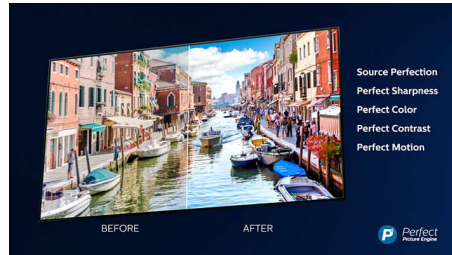

Procesor P5 Perfect Picture

Procesor Philips P5 zapewnia obraz równie doskonały, jak Twoja ulubiona rozrywka. Szczegóły mają zauważalnie większą głębię. Kolory są żywe, a odcienie skóry naturalne. Kontrast jest niezwykle wyraźny i pozwala dostrzec każdy szczegół, a ruch pozostaje idealnie płynny.