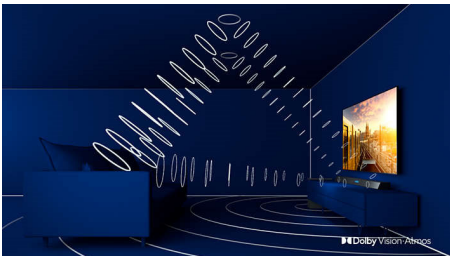

Dolby Vision i Dolby Atmos

Obsługa najlepszych formatów audio i wideo Dolby oznacza, że treści oglądane w jakości HDR będą wyglądały i brzmiały perfekcyjnie i niezwykle realistycznie. Niezależnie od tego, czy wybierzesz najnowszy serial online czy film na Blu-Ray, zachwyci Cię kontrast, jasność i kolory dokładnie odwzorowujące zamierzenia jego twórców. Towarzyszący obrazowi dźwięk będzie przestrzenny, czysty, pełen szczegółów i głębi.