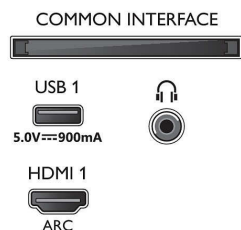

Funkcje technologii Smart TV

- Interakcja z użytkownikiem: SimplyShare
- Telewizor interaktywny: HbbTV
- Program: Wstrzymanie odtwarzania programu, Nagrywanie USB*
- Łatwa instalacja: Automatyczne wykrywanie urządzeń firmy Philips, Kreator połączeń z urządzeniami, Kreator instalacji sieci, Kreator

70PUS9005/12

- ustawień
- Łatwa obsługa: Przycisk menu głównego, Ekranowa instrukcja obsługi
- Aktualizacje oprogramowania urządzenia: Kreator aktualizacji oprogramowania, Aktualizowanie oprogramowania przez USB, Aktualizacja oprogramowania sprzętowego przez Internet
- Ustawienia formatu ekranu: Podstawowe — Wypełnienie ekranu, Dopasuj do ekranu, Zaawansowane — Przesunięcie, Powiększenie, rozciągnięcie, Szeroki ekran
- Pilot: z obsługą głosu
- Sterowanie głosowe*: Wbudowana funkcja Asystent Google, Pilot z mikrofonem, Współpraca z usługą Alexa.

Zastosowania multimedialne

- Odtwarzane formaty wideo: Kontenery: AVI, MKV, H264/MPEG-4 AVC, MPEG-1, MPEG-2, MPEG-4, WMV9/VC1, VP9, HEVC (H.265)
- Odtwarzane formaty muzyki: AAC, MP3, WAV, WMA (od wersji 2 do wersji 9.2), WMA-PRO (wersja 9 i 10)
- Obsługiwane formaty napisów: .SRT, .SUB, .TXT, .SMI
- Formaty odtwarzania obrazu: JPEG, BMP, GIF,

Connections

Side