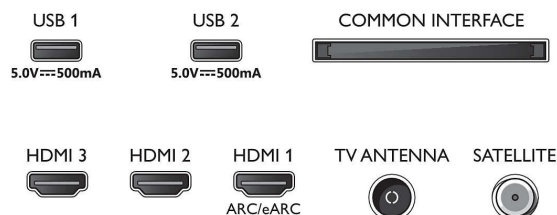

Обработка

- Мощност за обработка: Двухдрен

Звук

- Изходна мощност (RMS): 20 W
- Конфигурация на високоговорител: 2 x 10 W широколентов високоговорител
- Подобрение на звука: Звук от изкуствен интелект, Ясен диалог, Dolby Atmos, Нощен режим, Подобрение на басите от Dolby, A.I. EQ, Изравнител на нивото на звука от Dolby

Възможности за свързване

- Брой HDMI връзки: 3
- HDMI функции: Канал за връщане на аудио, 4K
- EasyLink (HDMI-CEC): Преход на дистанционното управление, Управление на системния звук, Готовност на системата,

Connections

Side

Rear

4K UHD LED смарт телевизор

Поддържа всички основни HDR формати Dolby Vision и Dolby Atmos, 139 см (55") SAPHI Smart телевизор, Pixel Precise Ultra HD

Спецификации

Изпълнение с едно докосване