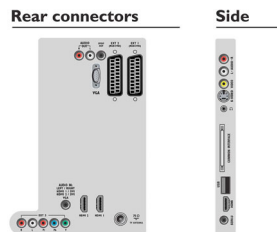

Applicazioni multimediali

- Collegamenti multimediali: USB
- Formati di riproduzione: MP3, LPCM, Fermo immagine JPEG, MPEG1, MPEG2, H.264/MPEG-4 AVC

Funzioni utili

- Protezione per i bambini: Child Lock+Controllo genitori
- Facilità di installazione: Denominazione automatica

- programmi, Installazione canali autom. (ACI), Sistema sintonizzazione automatico (ATS), Autostore, Sintonia fine, Sintonia digitale PLL, Plug & Play
- Facilità d'uso: Regolazione automatica volume (AVL), Delta volume per preimpostazione, Elenco programmi, Assistente per le impostazioni, Pulsante Home one-stop, Selezione dei programmi preferiti
- Orologio: Spegnimento automatico
- Connessione migliorata: Easy Link
- Regolazioni formato schermo: Auto Format, Espansione filmato 16:9, Super Zoom, Widescreen
- Guida elettronica ai programmi: EPG corrente + successiva, EPG valida 8 giorni*
- Telecomando: TV
- Tipo di telecomando: RCPF02E09B
- Televideo: 1000 pagine Smart Text
- Modalità intelligente: Gioco, Cinema, Personale, Standard, Vivace

Audio

- Potenza in uscita (RMS): 2 x 5 W
- Sistema audio: Nicam Stereo
- Funzioni audio avanzate: Incredible Surround,

Specifiche

Controllo alti e bassi

Connettività

- EasyLink (HDMI-CEC): Riproduzione One Touch, Informazione sistema (lingua menu), Pass-through telecomando, Controllo audio del sistema, Standby del sistema
- Collegamenti frontali / laterali: HDMI v1.3, Ingresso S-video, Ingresso CVBS, Ingresso audio L/R, Uscita cuffia, USB 2.0
- EXT 1 SCART: Audio L/R, Ingresso CVBS, RGB
- HDMI 1: HDMI v1.3
- EXT 2 SCART: Audio L/R, Ingresso CVBS, RGB
- HDMI 2: HDMI v1.3
- Altri collegamenti: livello costante dell'uscita audio, Ingresso audio PC, Ingresso PC VGA, Uscita S/PDIF (coassiale), Interfaccia standard
- Ext 3: YPbPr, Ingresso audio L/R