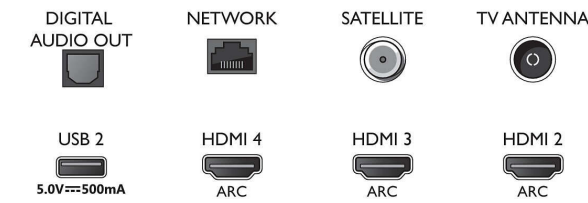

Bottom

4K UHD LED Android TV

164 cm (65") Ambilight TV Voornaamste HDR-indelingen ondersteund, P5 Perfect Picture Engine, Android TV / AI-spraakbediening

Specificaties

- Signaalsterkte-indicator
- Teletekst: 1000 pagina's Hypertext
- HEVC-ondersteuning

Ontwerp/Design

- Kleuren van de TV: Zilverkleurige metalen rand
- Ontwerp van de standaard: Zilverchromen gebogen voet

Afmetingen

- Breedte van het apparaat: 1459,3 mm
- Hoogte van het apparaat: 841,3 mm
- Diepte van het apparaat: 86,4 mm
- Gewicht van het product: 26,6 kg
- Breedte van het apparaat (met standaard): 1459,3 mm
- Hoogte van het apparaat (met standaard): 911,3 mm
- Diepte van het apparaat (met standaard): 269,4 mm
- Gewicht (incl. standaard): 29,2 kg
- Breedte van de doos: 1600,0 mm
- Hoogte van de doos: 995,0 mm
- Diepte van de doos: 170,0 mm
- Gewicht (incl. verpakking): 32,8 kg
- Breedte van de standaard: 900,0 mm
- Hoogte van de standaard: 70,0 mm
- Diepte van de standaard: 269,4 mm
- Geschikt voor wandmontage: 400 x 200 mm