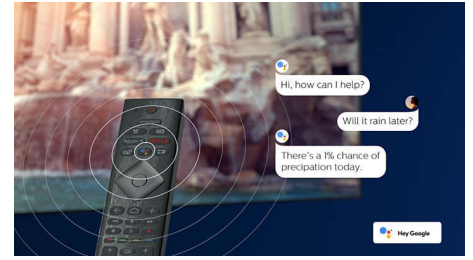

4K UHD HDR

Uw Philips 4K UHD-TV is compatibel met alle gangbare HDR-indelingen, waaronder HDR10+ en Dolby Vision. Of u nu een populaire serie bekijkt of de nieuwste videogame speelt: schaduwen zijn dieper, heldere oppervlakken stralen en kleuren zijn levensecht.

Ontwerp

Zilverkleurige metalen rand. Gebogen voet.

65PUS8545/12

Spraakassistent

Bedien uw Philips Android TV met uw stem. Wilt u gamen, Netflix kijken of content en apps zoeken in de Google Play Store? Vraag het uw televisie. U kunt ook alle met Google Assistant compatibele Smart Home-apparaten met uw stem bedienen. Dim bijvoorbeeld de lampen tijdens een filmavondje of stel de thermostaat in, zonder op te staan. U hoeft nooit meer op zoek naar de afstandsbediening. U kunt nu uw Philips Smart TV bedienen met uw stem via apparaten die compatibel zijn met Alexa, zoals Amazon Echo. Zet uw TV aan, kies een andere zender, schakel naar uw gameconsole en veel meer met Alexa.