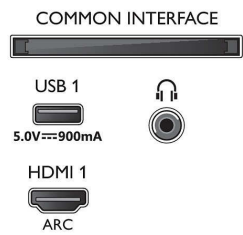

4K UHD LED Android TV

164 cm (65") Ambilight TV Voornaamste HDR-indelingen ondersteund, P5 Perfect Picture Engine, Android TV / AI-spraakbediening

65PUS8545/12

Specificaties

Ambilight

- Ambilight-functies: Geïntegreerde Ambilight en Hue, Ambilight Music, Gamemodus, Past zich aan de muurkleur aan, Lounge-modus, AmbiWakeup, AmbiSleep
- Ambilight-versie: Driezijdig

Beeld/scherm

- Beeldformaat: 16:9
- Schermdiagonaal (inch): 65 inch
- Schermdiagonaal (centimeters): 164 cm

- Display: 4K Ultra HD-LED
- Schermresolutie: 3840 x 2160
- Beeldengine: P5 Perfect Picture Engine
- Beeldverbetering: Ultra-resolutie, Dolby Vision, HDR10+, 2100 PPI
- Schermdiagonaal (inch): 65 inch

Ondersteunde beeldschermresolutie

- Computeringangen op alle HDMI: HDR ondersteund, HDR10/ HLG, tot 4K UHD 3840 x

- 2160 bij 60 Hz
- Video-ingangen op alle HDMI: tot 4K UHD 3840 x 2160 bij 60Hz, HDR ondersteund, HDR10/HLG (Hybrid Log Gamma), HDR10+/Dolby Vision

Tuner/ontvangst/transmissie

- Digitale TV: DVB-T/T2/T2-HD/C/S/S2
- Videoweergave: PAL, SECAM
- MPEG-ondersteuning: MPEG2, MPEG4
- TV-programmagids*: Elektronische programmagids voor 8 dagen

Connections

Side