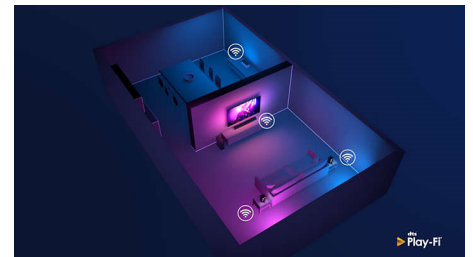

Ontwerp

Zilverkleurige metalen rand. Gebogen voet.

65PUS8545/12

Spraakassistent

Bedien uw Philips Android TV met uw stem. Wilt u gamen, Netflix kijken of content en apps zoeken in de Google Play Store? Vraag het uw televisie. U kunt ook alle met Google Assistant compatibele Smart Home-apparaten met uw stem bedienen. Dim bijvoorbeeld de lampen tijdens een filmavondje of stel de thermostaat in, zonder op te staan. U hoeft nooit meer op zoek naar de afstandsbediening. U kunt nu uw Philips Smart TV bedienen met uw stem via apparaten die compatibel zijn met Alexa, zoals Amazon Echo. Zet uw TV aan, kies een andere zender, schakel naar uw gameconsole en veel meer met Alexa.

DTS Play-Fi

Met DTS Play-Fi op uw Philips-TV kunt u in elke kamer verbinding maken met compatibele luidsprekers. Hebt u draadloze luidsprekers in de keuken? Luister naar de film terwijl u een snack maakt of blijf op de hoogte van het sportcommentaar terwijl u iedereen een drankje geeft.