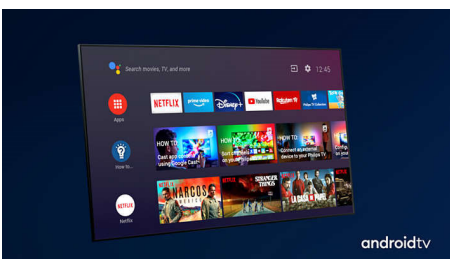

Android TV.

Personaliseer uw Philips Android TV. Als u deze week alleen maar Amazon en YouTube

wilt kijken en volgende week Videoland en Netflix is dat geen probleem. Met de duidelijke, gebruiksvriendelijke interface staat uw favoriete content centraal. Kijk de meest actuele series verder waar u gebleven was of bekijk de nieuwste films.