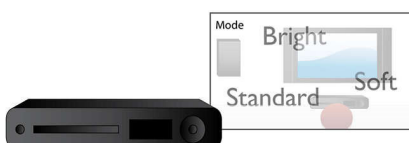

Dolby® Virtual Surround

Virtual Dolby Surround is een verwerkingstechnologie die zorgt voor betere Surround Sound-effecten. Hierdoor lijkt het alsof u naar Dolby Pro Logic luistert zonder dat u hiervoor extra achterluidsprekers nodig hebt. U kunt volledig opgaan in wat er op het scherm gebeurt.

Compact ontwerp

Compact ontwerp

PC-ingang

Met de PC-ingang kunt u de TV aansluiten op een computer om beelden vanaf uw computer te tonen op het TV-scherm.

Smart Picture

Smart Picture biedt de optimale beeldinstellingen voor kleur, helderheid, verzadiging, contrast, scherpte enz. om zo uw algehele kijkervaring te verbeteren.

Smart Sound

Specificaties

SMART SOUND

Beeld/scherm

- Beeldformaat: Breedbeeld
- Schermdiagonaal (inch): 17 inch
- Schermdiagonaal (centimeters): 43 cm
- Kleur van de behuizing: Silver Frost
- Schermresolutie: 1280 x 768p
- Helderheid: 450 cd/m²
- Contrastverhouding (normaal): 600:1
- Beeldverbetering: Crystal Clear, Progressive Scan, Active Control, Instelbare scherppte, Instelbare kleurtemperatuur
- Schermtype: LCD WXGA Active Matrix TFT
- Responstijd (normaal): 25 ms
- Kijkhoek (horizontaal): 176 graad
- Kijkhoek (verticaal): 176 graad
- Schermverbetering: Scherm met anti-reflectiecoating