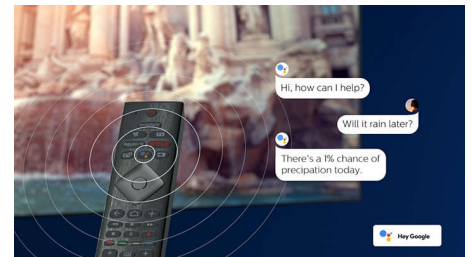

## Gewoon slim. Android TV

Uw Philips Android TV biedt u de content die u wilt, wanneer u maar wilt. U kunt het startscherm aanpassen zodat het uw favoriete apps weergeeft. Zo kunt u eenvoudig uw lievelingsfilms en -programma's bekijken of verdergaan waar u was gebleven.

## AI-spraakbediening

Druk op een knop op de afstandsbediening om te praten met de Google Assistant. Bedien de TV of Smart Home-apparaten die compatibel zijn met Google Assistant met uw stem. Of vraag Alexa om de TV te bedienen via apparaten die geschikt zijn voor Alexa.