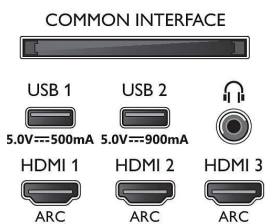

Specificaties

Ambilight

- Ambilight-functies: Geïntegreerde Ambilight en Hue, Ambilight Music, Gamemodus, Past zich aan de muurkleur aan, Lounge-modus, AmbiWakeup, AmbiSleep, Draadloze Philips-luidsprekers voor thuisgebruik
- Ambilight-versie: Driezijdig

Beeld/scherm

- Beeldformaat: 16:9
- Schermdiagonaal (inch): 65 inch
- Schermdiagonaal (centimeters): 164 cm

- Display: 4K Ultra HD OLED
- Schermresolutie: 3840 x 2160
- Beeldengine: P5 Perfect Picture Engine
- Beeldverbetering: Ultra-resolutie, Dolby Vision, HDR10+, Perfect Natural Motion, ISF-kleurbeheer, Micro Dimming Perfect, Breed kleurengamma 99% DCI/P3
- Schermdiagonaal (inch): 65 inch

Ondersteunde beeldschermresolutie

- Computeringangen op alle HDMI: HDR ondersteund, HDR10+/HLG, HDR ondersteund,

- HDR10/ HLG, tot 4K UHD 3840 x 2160 bij 60 Hz
- Video-ingangen op alle HDMI: HDR ondersteund, HDR10/HLG (Hybrid Log Gamma), HDR10+/Dolby Vision, tot 4K UHD 3840 x 2160 bij 60Hz

Tuner/ontvangst/transmissie

- Digitale TV: DVB-T/T2/T2-HD/C/S/S2
- Videoweergave: PAL, SECAM
- MPEG-ondersteuning: MPEG2, MPEG4
- TV-programmagids*: Elektronische programmagids voor 8 dagen
- Signaalsterkte-indicator

Connections

Side