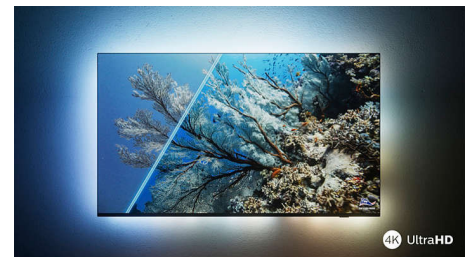

Ondersteunt alle belangrijke HDR-indelingen

Uw Philips 4K UHD-TV is compatibel met alle gangbare HDR-indelingen, waaronder Dolby Vision. Of u nu een populaire serie bekijkt of de nieuwste videogame speelt: schaduwen zijn dieper, heldere oppervlakken stralen en kleuren zijn levensecht.