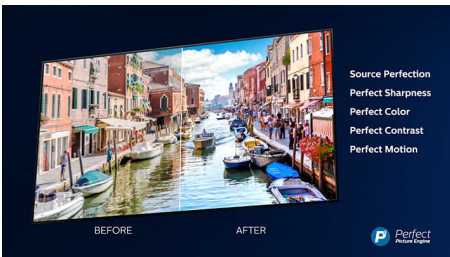

Philips P5 Picture Engine

De Philips P5-engine levert beelden die net zo briljant zijn als uw favoriete content. Details hebben merkbaar meer diepte. Kleuren zijn levendig en huidtinten zien er natuurlijk uit. Het contrast is zo helder dat u elk detail haast kunt voelen. Beweging is perfect vloeiend.