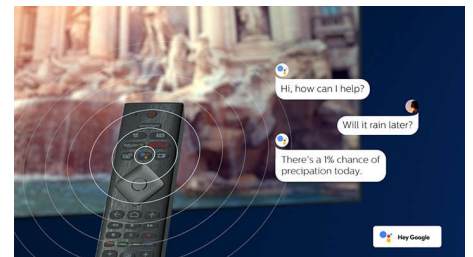

65PUS8546/12

snack maakt of blijf op de hoogte van het sportcommentaar terwijl u voor iedereen een drankje inschenkt.

HDMI 2.1 VRR en lage latentie

Uw Philips-TV beschikt over de nieuwste HDMI 2.1-connectiviteit en de TV schakelt automatisch over naar een lage latentieinstelling wanneer u een game op uw console gaat spelen. VRR wordt ondersteund voor vloeiende, snelle gameplay. De gamemodus van Ambilight brengt de sensatie naar uw huiskamer.

AI-spraakbediening

Druk op een knop op de afstandsbediening om te praten met de Google Assistant. Bedien de TV of Smart Home-apparaten die compatibel zijn met Google Assistant met uw stem. Of vraag Alexa om de TV te bedienen via apparaten die geschikt zijn voor Alexa.