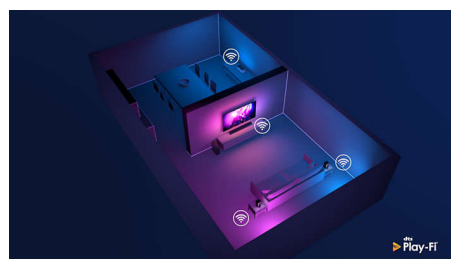

Compatibel met DTS Play-Fi

Met DTS Play-Fi op uw Philips-TV kunt u in elke kamer verbinding maken met compatibele luidsprekers. Hebt u draadloze luidsprekers in de keuken? Luister naar de film terwijl u een

65PUS8546/12

snack maakt of blijf op de hoogte van het sportcommentaar terwijl u voor iedereen een drankje inschenkt.