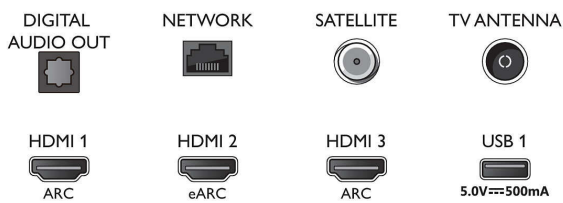

Bottom

4K UHD LED Android TV

TV met 3-zijdige Ambilight Voornaamste HDR-indelingen ondersteund, P5 Perfect Picture Engine, 164 cm (65") Android TV

Specificaties

- Signaalsterkte-indicator
- Teletekst: 1000 pagina's Hypertext
- HEVC-ondersteuning