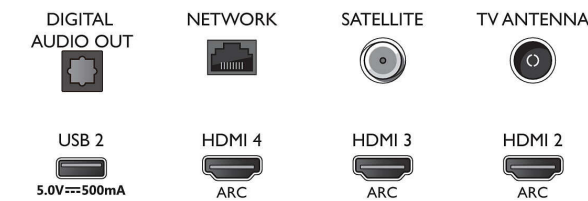

Multimediatoepassingen

- Videoweergaveformaten: Containers: AVI, MKV, H264/MPEG-4 AVC, MPEG-1, MPEG-2, MPEG-4, WMV9/VC1, VP9, HEVC (H.265)
- Muziekweergaveformaten: AAC, MP3, WAV, WMA (versie 2 tot versie 9.2), WMA-PRO (v9 en v10)
- Ondersteunde ondertitelindelingen: .SRT, .SUB, .TXT, .SMI
- Beeldweergaveformaten: JPEG, BMP, GIF, PNG, 360 foto, HEIF

Bezig met verwerken

- Verwerkingskracht: Quad Core

Connections

Side

Bottom

4K UHD LED Android TV

126 cm (50") Ambilight TV Voornaamste HDR-indelingen ondersteund, P5 Perfect Picture Engine, Android TV / AI-spraakbediening

Specificaties

Geluid

- Uitgangsvermogen (RMS): 20W
- Luidsprekerconfiguratie: 2x 10 W luidspreker met volledig bereik
- Geluidsverbetering: Dolby Atmos, Helder klinkende dialogen, A.I.-geluid, 5-bands equalizer, Automatische volumeregelaar, Verbeterd basgeluid, Nachtmodus

Connectiviteit

- Aantal HDMI-aansluitingen: 4
- HDMI-functies: 4K, Audio Return Channel
- EasyLink (HDMI-CEC): Passthrough van afstandsbedieningen, Audiobediening, Stand-by, Afspelen met één druk op de knop
- Aantal USB-aansluitingen: 2
- Draadloze verbinding: Bluetooth 4.2, Wi-Fi 802.11ac, 2x2, dual band
- Andere aansluitingen: Satelliet aansluiting, Common Interface Plus (CI+), Digitale audio-uitgang (optisch), Ethernet-LAN RJ-45, Hoofdtelefoonuitgang, Serviceaansluiting
- HDCP 2,3: Ja op alle HDMI