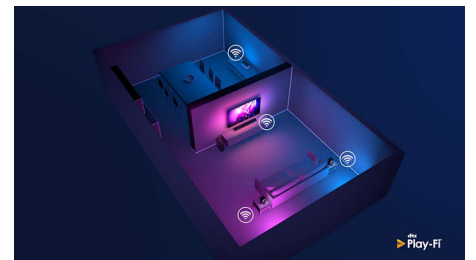

DTS Play-Fi

Met DTS Play-Fi op uw Philips-TV kunt u in elke kamer verbinding maken met compatibele luidsprekers. Hebt u draadloze luidsprekers in de keuken? Luister naar de film terwijl u een snack maakt of blijf op de hoogte van het sportcommentaar terwijl u iedereen een drankje geeft.