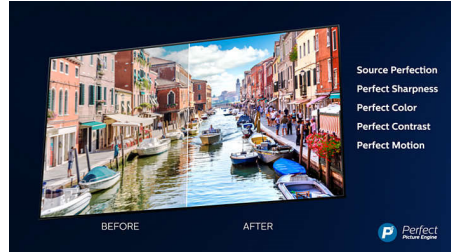

P5 Perfect Picture Engine

De Philips P5-engine levert beelden die net zo briljant zijn als uw favoriete content. Details hebben merkbaar meer diepte. Kleuren zijn levendig en huidtinten zien er natuurlijk uit. Het contrast is zo helder dat u elk detail haast kunt voelen. Beweging is perfect vloeiend.