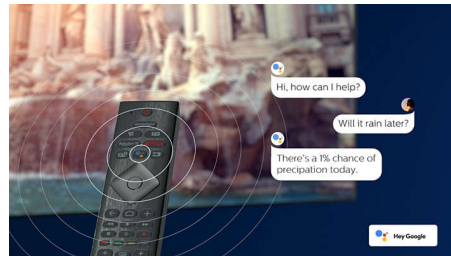

Spraakassistent

Bedien uw Philips Android TV met uw stem. Wilt u gamen, Netflix kijken of content en apps zoeken in de Google Play Store? Vraag het uw televisie. U kunt ook alle met Google Assistant

50PUS9005/12

compatibele Smart Home-apparaten met uw stem bedienen. Dim bijvoorbeeld de lampen tijdens een filmavondje of stel de thermostaat in, zonder op te staan. U hoeft nooit meer op zoek naar de afstandsbediening. U kunt nu uw Philips Smart TV bedienen met uw stem via apparaten die compatibel zijn met Alexa, zoals Amazon Echo. Zet uw TV aan, kies een andere zender, schakel naar uw gameconsole en veel meer met Alexa.