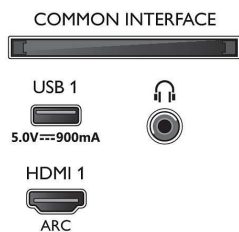

- Firmware-upgrade mogelijk: Auto-upgradewizard voor firmware, Firmware te upgraden via USB, Onlinefirmware-upgrade
- Aanpassingen van beeldformaat: Standaard - Schermvullend, Aanpassen aan scherm, Geavanceerd - Shift, Zoomen, uittrekken, Breedbeeld
- Afstandsbediening: met spraak
- Spraakassistent*: Google Assistant ingebouwd, Afstandsbediening met microfoon., Werkt met Alexa

Multimediatoepassingen

- Videoweergaveformaten: Containers: AVI, MKV, H264/MPEG-4 AVC, MPEG-1, MPEG-2, MPEG-4, WMV9/VC1, VP9, HEVC (H.265)
- Muziekweergaveformaten: AAC, MP3, WAV, WMA (versie 2 tot versie 9.2), WMA-PRO (v9 en v10)
- Ondersteunde ondertitelindelingen: .SRT, .SUB, .TXT, .SMI
- Beeldweergaveformaten: JPEG, BMP, GIF, PNG, 360 foto, HEIF

Bezig met verwerken

- Verwerkingskracht: Quad Core

Connections

Side

Bottom

4K UHD LED Android TV

126 cm (50") Ambilight TV Voornaamste HDR-indelingen ondersteund, P5 Perfect Picture Engine, Android TV / AI-spraakbediening