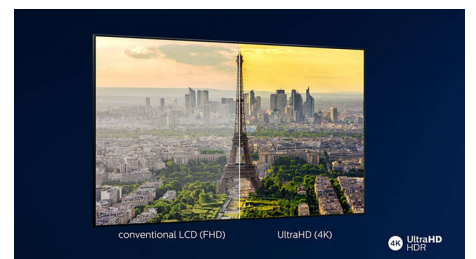

Ontwerp

Rand van zilverkleurig metaal. Draaivoet van donker chroom.

HDR10+ ondersteund

Uw Philips-TV is speciaal ontworpen om alles uit het HDR10+ videoformaat te halen. De contrast-, kleur- en helderheidsniveaus worden voor elk frame aangepast. Of u nu een populaire serie of de nieuwste blockbuster kijkt, schaduwen zijn dieper, heldere oppervlakken stralen en kleuren zijn levensecht.