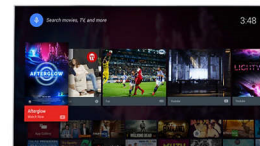

TV-innehåll

Gå vidare utöver traditionella TV-program med Google Play Store och Philips app-galleriet. Upplev massor med filmer, TV, musik, program och spel online.

Quad Core + Android TV

Philips Quad Core-processor möter kraften i Android och ger en spännande spelupplevelse. Med Android TV på TV:n navigerar du bland innehåll, startar appar och spelar upp videor på ett sätt som är snabbt, intuitivt och kul.