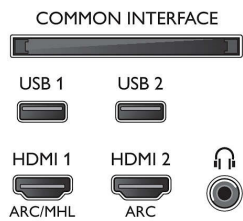

Tunn Android LED-TV med 4K UHD

164 cm (65 tum) Ambilight-TV 1700 Picture Performance Index, HDR Plus, P5 Perfect Picture Engine

65PUS7803/12

Specifikationer

Ambilight

- Funktioner för Ambilight: Inbyggd Ambilight + hue, Ambilight Music, Spelläge, Går att anpassa till väggens färg, Loungeläge
- Ambilight-version: Tresidig

Bild/visning

- Bildförhållande: 16:9
- Diagonal skärmstorlek (tum): 65 tum
- Diagonal skärmstorlek (metrisk): 164 cm
- Display: 4K Ultra HD LED
- Bildförbättring: Ultra Resolution, Micro Dimming

- Pro, 1 700 PPI
- Skärmlösning: 3840 x 2160

Bildskärmsupplösningar som stöds

- Datoringångar på HDMI1/2: Upp till 4K UHD, 3840 x 2160, vid 60 Hz, Stöd för HDR, HDR10/HLG
- Datoringångar på HDMI3/4: Upp till 4K UHD, 3840 x 2160, vid 60 Hz
- Videoingångar på HDMI1/2: Upp till 4K UHD, 3840 x 2160, vid 60 Hz, Stöd för HDR, HDR10/HLG
- Videoingångar på HDMI3/4: Upp till 4K UHD, 3840

x 2160, vid 60 Hz

Mottagare/mottagning/sändning

- Digital-TV: DVB-T/T2/T2-HD/C/S/S2
- Videouppspelning: NTSC, PAL, Secam
- MPEG-stöd: MPEG2, MPEG4
- TV-programguide*: 8-dagars elektronisk programguide
- Signalstyrkeindikering
- Text-TV: 1000 sidor hypertext
- HEVC-stöd

Connections

Side