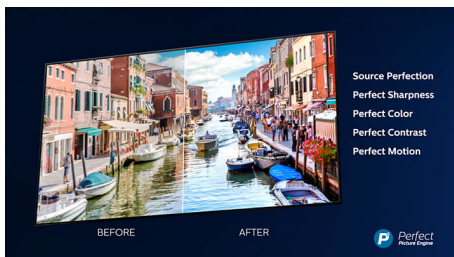

P5 Perfect Picture Engine

Philips P5 Perfect Picture Engine ger en bild som är lika briljant som innehållet på TV:n. Detaljerna har mer djup. Du får livfulla färger och hudtonerna blir mer naturliga. Kontrasten är så tydlig att du känner alla detaljer. Rörelser blir dessutom så jämna att du aldrig tappar bort bollen, hur snabbt spelet än är.

4K Ultra HD

Ultra HD ger fyra gånger så hög upplösning som vanlig Full HD. Skärmen lysas upp av över 8 miljoner pixlar och vår Ultra Resolution-

teknik som förbättrar upplösningen. Du får bättre bildkvalitet oberoende av innehåll och en skarpare bild med överlägset djup, kontrast, naturliga rörelser och livfulla detaljer.