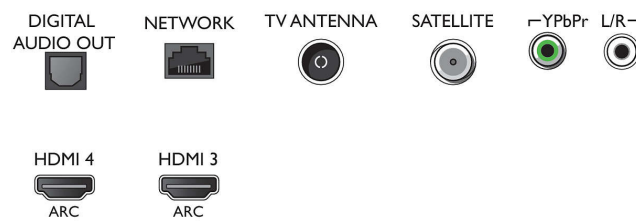

Tunn Android LED-TV med 4K UHD

164 cm (65 tum) Ambilight-TV 1700 Picture Performance Index, HDR Plus, P5 Perfect Picture Engine

65PUS7803/12

Specifikationer

Ambilight

- Funktioner för Ambilight: Inbyggd Ambilight + hue, Ambilight Music, Spelläge, Går att anpassa till väggens färg, Loungeläge
- Ambilight-version: Tresidig

Bild/visning

- Bildförhållande: 16:9
- Diagonal skärmstorlek (tum): 65 tum
- Diagonal skärmstorlek (metrisk): 164 cm
- Display: 4K Ultra HD LED
- Bildförbättring: Ultra Resolution, Micro Dimming

- Pro, 1 700 PPI
- Skärmlösning: 3840 x 2160

Bildskärmsupplösningar som stöds

- Datoringångar på HDMI1/2: Upp till 4K UHD, 3840 x 2160, vid 60 Hz, Stöd för HDR, HDR10/HLG
- Datoringångar på HDMI3/4: Upp till 4K UHD, 3840 x 2160, vid 60 Hz
- Videoingångar på HDMI1/2: Upp till 4K UHD, 3840 x 2160, vid 60 Hz, Stöd för HDR, HDR10/HLG
- Videoingångar på HDMI3/4: Upp till 4K UHD, 3840

x 2160, vid 60 Hz

Mottagare/mottagning/sändning

- Digital-TV: DVB-T/T2/T2-HD/C/S/S2
- Videouppspelning: NTSC, PAL, Secam
- MPEG-stöd: MPEG2, MPEG4
- TV-programguide*: 8-dagars elektronisk programguide
- Signalstyrkeindikering
- Text-TV: 1000 sidor hypertext
- HEVC-stöd

Connections

Side

Bottom