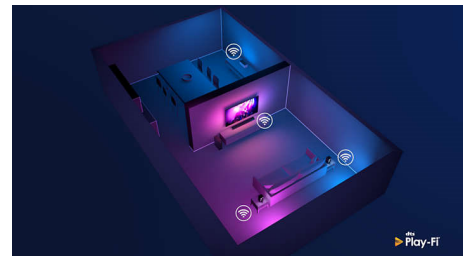

Compatibel met DTS Play-Fi

Met DTS Play-Fi op uw Philips-TV kunt u in elke kamer verbinding maken met compatibele luidsprekers. Hebt u draadloze luidsprekers in de keuken? Luister naar de film terwijl u een snack maakt of blijf op de hoogte van het sportcommentaar terwijl u iedereen een drankje inschenkt.