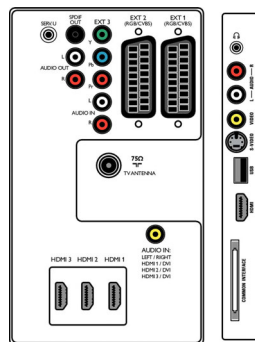

Tuner/mottak/overføring

- Antenneinngang: 75 ohm koaksial (IEC75)
- Tunerbånd: Hyperbånd, S-kanal, UHF, VHF
- TV-system: PAL I, PAL B/G, PAL D/K, SECAM B/G, SECAM D/K, SECAM L/L', DVB COFDM 2K/8K
- Digital-TV: DVB-bakkesignal *
- Videoavspilling: NTSC, SECAM, PAL
- Tunervisning: PLL

Multimedieprogrammer

- Multimedietilkoblinger: USB
- Avspillingsformater: MP3, Lysbildefiler (.alb), JPEG-stillbilder

Anvendelighet

- Barnebeskyttelse: Barnesikring + foreldrekontroll

- Enkel installering: Automatisk programnavgiving, Automatisk kanalinnstilling (ACI), ATS (Automatic Tuning System), Automatisk lagring, Fininnstilling, PLL digital søking, Plug-and-Play
- Enkel i bruk: 4 favorittlister, Automatisk volumtjevning, Delta Volume per forhåndsinnstilling, Grafisk brukergrensesnitt, Visning på skjermen, Programliste, Innstillingsassistentveiviser, Sidekontroll
- Klokke: Sleep Timer, Vekkerklokke
- Skjermformatjusteringer: 4:3, Autoformat, Movie expand 14:9, Movie expand 16:9, Tekstingszoom, Superzoom, Widescreen
- Elektronisk programguide: Now + Next EPG
- Fjernkontroll: TV
- Fjernkontrolltype: RCPF03E08B
- Tekst-tv: 1200-siders hypertekst
- Bilde i bilde: Dobbel tekstsjerm
- Tekst-TV-forbedringer: 4 favorittsider, Programinformasjonslinje
- Smart modus: Film, Standard, Levende

Lyd

- Equalizer: Fembånd
- Utgangseffekt (RMS): 2 x 15 W