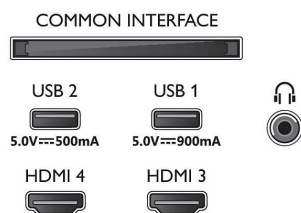

TV Ambilight 4K

TV Ambilight da 106 cm (42") Processore P5 AI Perfect Picture, Audio Dolby Atmos, Google TV™

42OLED818/12

Specifiche

Ambilight

- Funzioni Ambilight: Adattabile al colore della parete, Modalità Lounge, Modalità gioco, Ambilight Music, AmbiWakeup, AmbiSleep, Compatibile con gli altoparlanti wireless Philips per la casa, Animazione di avvio Ambilight
- Versione Ambilight: di nuova generazione su 3 lati

Immagine/Display

- Dim. diagonale schermo (pollici): 42 pollici
- Dim. diagonale schermo (metrico): 106 cm

- Display: OLED Ultra HD 4K
- Risoluzione del display: 3840 x 2160
- Velocità di aggiornamento nativa: 120 Hz
- Picture engine: Processore P5 AI Perfect Picture
- Miglioramento dell'immagine: Perfect Natural Motion, Micro Dimming Perfect, Ampio spettro di colori, 99% DCI/P3, Dolby Vision, Modalità A.I. PQ, CalMAN Ready, Modalità IMAX Enhanced, HDR10+ Adaptive, Modalità Film-maker, HLG (Hybrid Log Gamma)

Risoluzione del display

- Velocità di aggiornamento della risoluzione: 576p-50Hz, 640x480-60Hz, 720p-50Hz, 60Hz, 1920x1080p-24Hz, 25Hz, 30Hz, 50Hz, 60Hz, 100Hz, 120Hz., 2560x1440-60Hz, 120Hz, 3840x2160p-24Hz, 25Hz, 30Hz, 50Hz, , 60Hz, 100Hz, 120Hz.

Sintonizzatore/Ricezione/Trasmissione

- TV digitale: DVB-T/T2/T2-HD/C/S/S2
- Guida ai programmi TV*: EPG 8 giorni

Connections

Side