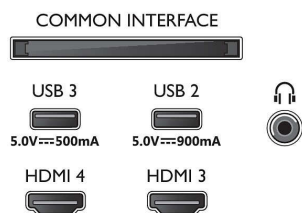

Προδιαγραφές

Ambilight

- Χαρακτηριστικά Ambilight: Ανάλογα με το χρώμα του τοίχου, Λειτουργία Lounge, Λειτουργία παιχνιδιού, Ambilight για μουσική, AmbiWakeup, AmbiSleep, λειτουργεί με ασύρματα οικιακά ηχεία Philips, Κινούμενη εικόνα εκκίνησης Ambilight
- Έκδοση Ambilight: 3 πλευρών επόμενης γενιάς

Εικόνα/Οθόνη

- Μήκος διαγωνίου οθόνης (ίντσες): 65 ίντσες
- Μήκος διαγωνίου οθόνης (μετρικό): 164 εκ.
- Οθόνη: 4K Ultra HD OLED

- Ανάλυση οθόνης: 3840 x 2160
- Εγγενής ρυθμός ανανέωσης: 120 Hz
- Picture Engine: P5 AI Perfect Picture Engine
- Βελτίωση εικόνας: Perfect Natural Motion, Micro Dimming Perfect, Ευρύ χρωματικό φάσμα 99% DCI/P3, Dolby Vision, HLG (Hybrid Log Gamma), Εξυμνη λειτουργία PQ, CalMAN Ready, Λειτουργία IMAX Enhanced, HDR10+ Adaptive, Λειτουργία σκηνοθέτη

Ανάλυση οθόνης εισόδου

- Ανάλυση-Ρυθμός ανανέωσης: 576p-50Hz,

640x480-60Hz, 720p-50Hz,60Hz, 1920x1080p-24Hz,25Hz,30Hz,50Hz, 60Hz,100Hz,120Hz., 2560x1440-60Hz,120Hz, 3840x2160p-24Hz,25Hz,30Hz,50Hz, , 60Hz, 100Hz, 120Hz.

Δέκτης/Λήψη/Μετάδοση

- Ψηφιακή τηλεόραση: DVB-T/T2/T2-HD/C/S/S2
- Οδηγός τηλεοπτικού προγράμματος*: Electronic Program Guide 8 ημερών
- Ένδειξη ισχύος σήματος
- Teletext: Hypertext 1000 σελίδων
- Υποστήριξη HEVC

Connections

Side