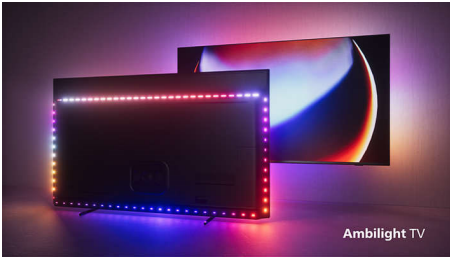

Flexibel geluid. Epische gameplay. Eenvoudige bediening.

- Spraakbediening. De Google Assistant. Werkt met Alexa.
- Gewoon slim. Android TV.
- Epische games. Ultralage latentie 120 Hz. G-sync, VRR, Freesync.

PHILIPS

4K UHD Android TV
P5 AI Perfect Picture Engine Dolby Atmos-geluid, TV met 4-zijdige Ambilight, 164 cm (65") Android TV

65OLED837/12

Kenmerken

4-zijdig Ambilight

Met Ambilight wordt het kijken naar een Philips OLED-TV nog intenser! LED-lampen rond de rand van de TV lichten op en veranderen van kleur in perfecte overeenstemming met de kleuren van de actie op het scherm of bij de muziek. Het is zo warm en meeslepend dat u zich afvraagt hoe u het zo lang zonder hebt kunnen doen.