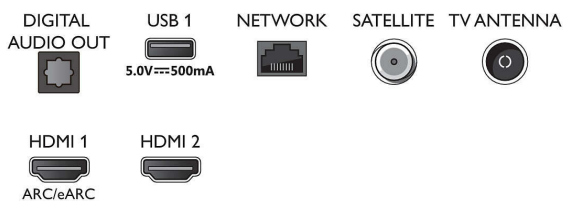

Tilkoblingsmuligheter

- Antall HDMI-kontakter: 3
- HDMI-funksjoner: Audio Return Channel, 4K
- EasyLink (HDMI-CEC): Fjernkontrollgjennomstrømming, Systemlydkontroll, Systemstandby, Ettrykks avspilling
- Antall USB-kontakter: 2
- Trådløs tilkobling: Wi-Fi 802.11n, 2 x 2, enkelt bånd
- Andre tilkoblinger: Satellitt-kontakt, Common

Connections

Side

Bottom

Spesifikasjoner

Interface Plus (CI+), Digital lydutgang (optisk), Ethernet-LAN RJ-45, Hodetelefonutgang, Servicetilkobling

- HDCP 2.3: Ja på alle HDMI
- HDMI ARC: Ja på HDMI1
- HDMI eARC: Ja på HDMI1
- HDMI VRR: Ja for HDMI1 og HDMI2