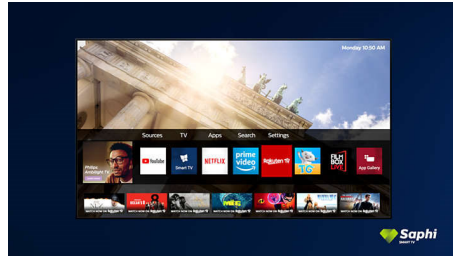

PHILIPS

4K UHD LED Smart TV
139 cm (55") Dolby Vision og Dolby Atmos, Smart TV

Høydepunkter

Støtter alle de vanligste HDR-formatene

Philips 4K UHD-TV er kompatibel med alle vanlige HDR-formater, inkludert Dolby Vision. Enten det er en serie du bare må se eller det nyeste videospillet, så vil skyggene være dypere, blanke overflater vil skinne mer og farger vil være mer naturtro.

SAPHI Smart-TV

SAPHI er et raskt og intuitivt operativsystem som gjør Philips Smart TV-en til en fryd å bruke. Gled deg over flott bildekvalitet og énknappstilgang til en tydelig ikonbasert meny. Bruk TV-en uten problemer, og gå raskt til populære Philips Smart TV-apper.