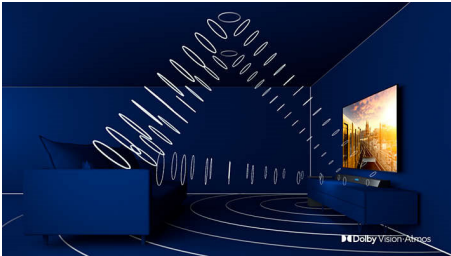

Dolby Vision + Dolby Atmos

Støtte for Dolbys førsteklasses lyd- og videoformater betyr at HDR-innholdet ser og høres fantastisk ut. Du kan glede deg over et bilde som gjenspeiler regissørens opprinnelige intensjoner, og oppleve romslig lyd med virkelig klarhet og dybde.