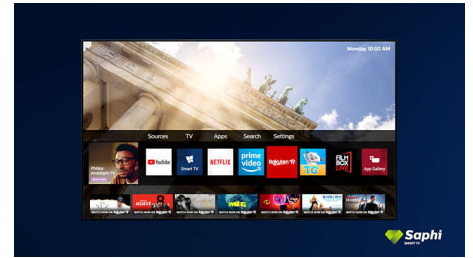

SAPHI Smart-TV

SAPHI er et raskt og intuitivt operativsystem som gjør Philips Smart TV-en til en fryd å bruke. Gled deg over flott bildekvalitet og énknappstilgang til en tydelig ikonbasert meny. Bruk TV-en uten problemer, og gå raskt til populære Philips Smart TV-apper.

55PUS7506/12

som om skjermen flyter over TV-enheten eller bordet.

Utforming

Svart, matt ramme. Slank fot.

SAPHI TV-serie

Philips-TV-serie. Netflix, Prime Video med mer.

Saphi Smart-TV

SAPHI er et raskt og intuitivt operativsystem som gjør Philips Smart TV-en til en fryd å bruke. Gled deg over flott bildekvalitet og énknappstilgang til en tydelig ikonbasert meny. Bruk TV-en uten problemer, og gå raskt til populære Philips Smart TV-apper, inkludert YouTube, Netflix med mer.