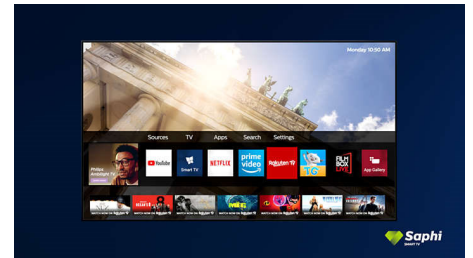

55PUS7506/12

som om skjermen flyter over TV-enheten eller bordet.

Utforming

Svart, matt ramme. Slank fot.

SAPHI TV-serie

Philips-TV-serie. Netflix, Prime Video med mer.

Saphi Smart-TV

SAPHI er et raskt og intuitivt operativsystem som gjør Philips Smart TV-en til en fryd å bruke. Gled deg over flott bildekvalitet og énknappstilgang til en tydelig ikonbasert meny. Bruk TV-en uten problemer, og gå raskt til populære Philips Smart TV-apper, inkludert YouTube, Netflix med mer.