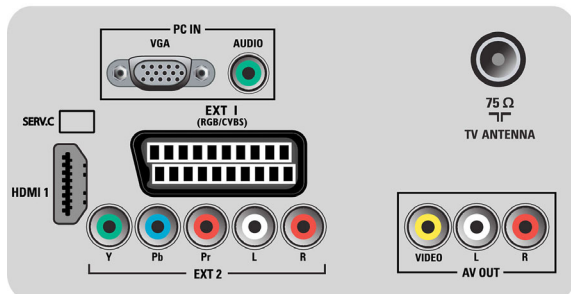

Подключения

- Количество разъемов SCART: 1
- EasyLink (HDMI-CEC): Запуск воспроизведения одним нажатием, EasyLink
- Фронтальные/боковые подключения: Вход CVBS, Аудиовход — левый/правый
- 1-й внешний разъем SCart: Аудиоразъем: левый/правый, RGB
- HDMI 1: HDMI v1.3
- Другие подключения: Выход композитного видеосигнала (CVBS), Вых. монитора лев./прав. (cinch), VGA вход ПК + аудиовход левый/правый
- 3-й внешний разъем: YPbPr, Аудиовход — левый/правый

Питание

- Электропитание: 220-240 В, 50 Гц
- Температура окружающей среды: 5 °С – 40 °С
- потребляемая мощность: 40 Вт
- Энергопотребление в режиме ожидания: 0,30 Вт
- Энергопотребление (в обычном режиме): 27 Вт

Аксессуары

- Входящие в комплект аксессуары: Настольная подставка, Шнур питания, Краткое руководство пользователя, Инструкция по эксплуатации, Гарантийный сертификат, Пульт ДУ, Батарея типа AAA — 2 шт.

Размеры

- Ширина устройства: 467,8 миллиметра
- Высота устройства: 324,6 миллиметра
- Глубина устройства: 67,3 миллиметра
- Вес продукта: 3,85 кг
- Ширина с подставкой: 467,8 миллиметра
- Высота с подставкой: 362,6 миллиметра
- Глубина с подставкой: 140 миллиметра
- Вес изделия с подставкой: 4,06 кг
- Ширина коробки: 514 миллиметра
- Высота коробки: 405 миллиметра
- Глубина коробки: 160 миллиметра
- Совместимое настенное крепление: 100 x 100 мм

Rear connectors

Side

Дата выпуска 2023-08-02

Версия: 6.4.3

EAN: 87 12581 48177 3

© 2023 Koninklijke Philips N.V.
Все права защищены.

Характеристики могут меняться без предварительного уведомления. Торговые марки являются собственностью Koninklijke Philips N.V. или соответствующих владельцев.

www.philips.com