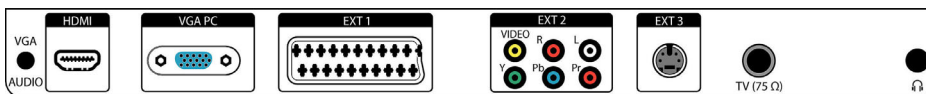

- Teletext: Smart Text 100 σελίδων
- Εικόνα σε εικόνα: Διπλή οθόνη με κείμενο

Ήχος

- Ισχύς (RMS): 2 x 5 W
- Σύστημα ήχου: Μονοφωνικός ήχος, Στερεοφωνικός
- Ενίσχυση ήχου: Auto Volume Leveler, Incredible Surround, Smart Sound

Συνδεσιμότητα

- Υποδοχή scart 1: Ήχος L/R, Είσοδος/έξοδος CVBS, RGB
- Άλλες συνδέσεις: Έξοδος ακουστικών, Είσοδος ήχου PC, Είσοδος PC VGA
- 3 εξ.: Είσοδος S-Video
- 2 εξ.: Είσοδος ΥPbPr, Είσοδος CVBS, Είσοδος ήχου L/R
- Ext 4: HDMI

Ρεύμα

- Τροφοδοσία ρεύματος: 100-240V, 50/60Hz
- Θερμοκρασία περιβάλλοντος: 5 °C έως 35 °C
- Κατανάλωση ρεύματος: 80 W
- Κατανάλωση ρεύματος κατά την αναμονή: $0,3\text{ W}$

Αξεσουάρ

- Συμπεριλαμβανόμενα αξεσουάρ: Βάση τραπεζιού, Καλώδιο ρεύματος, Οδηγός γρήγορης έναρξης, Εγχειρίδιο χρήσης, Πιστοποιητικό εγγύησης, Τηλεχειριστήριο, Μπαταρίες για τηλεχειριστήριο

Διαστάσεις

- Πλάτος συσκευής: 671 μμ
- Ύψος συσκευής: 458 μμ
- Βάθος συσκευής: 90 μμ
- Βάρος προϊόντος: 7,7 κ.
- Πλάτος συσκευής (με τη βάση): 671 μμ
- Ύψος συσκευής (με τη βάση): 503 μμ
- Βάθος συσκευής (με τη βάση): 215 μμ
- Βάρος προϊόντος (+βάση): 9.1 κ.
- Πλάτος κιβωτίου: 748 μμ
- Ύψος κιβωτίου: 535 μμ
- Βάθος κιβωτίου: 251 μμ
- Βάρος με την συσκευασία: 12 κ.
- Με δυνατότητα ανάρτησης στον τοίχο: 200 x 100 χιλ.

Ημερομηνία έκδοσης
2023-08-01

Έκδοση: 5.0.8

EAN: 87 12581 37661 1

© 2023 Koninklijke Philips N.V.
Με την επιφύλαξη παντός δικαιώματος.

Οι προδιαγραφές ενδέχεται να αλλάζουν χωρίς προειδοποίηση. Τα εμπορικά σήματα ανήκουν στην Koninklijke Philips N.V. ή στους αντίστοιχους ιδιοκτήτες.

www.philips.com