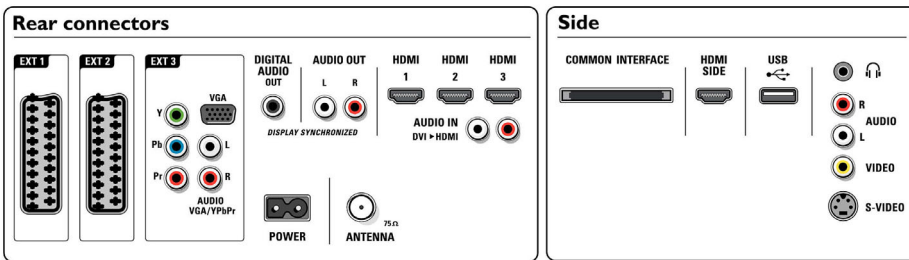

Multimedieprogrammer

- Multimedietilkoblinger: USB
- Avspillingsformater: MP3, Lysbildefiler (.alb), JPEG-stillbilder

Anvendelighet

- Barnebeskyttelse: Barnesikring + foreldrekontroll
- Enkel installering: Automatisk programnavngiving, Automatisk kanalinnstilling (ACI), ATS (Automatic Tuning System), Automatisk lagring, Fininnstilling, PLL digital søking, Plug-and-Play
- Enkel i bruk: 4 favorittlister, Automatisk volumutjevning, Delta Volume per forhåndsinnstilling, Grafisk brukergrensesnitt,

- Visning på skjermen, Programliste, Innstillingsassistentveiviser, Sidekontroll
- Skjermformatjusteringer: 4:3, Autoformat, Movie expand 14:9, Movie expand 16:9, Tekstingszoom, Superzoom, Widescreen, uskalert (1080p punktfor-punkt)
- Elektronisk programguide: Now + Next EPG, 8-dagers elektronisk programguide
- Fjernkontroll: TV
- Fjernkontrolltype: RC4450
- Tekst-tv: 1200-siders hypertekst
- Bilde i bilde: Dobbel tekstsjerm
- Tekst-TV-forbedringer: 4 favorittsider, Programinformasjonslinje
- Smart modus: Spill, Film, Personlig, Energibesparende, Standard, Levende

Lyd

- Equalizer: Fembånd
- Utgangseffekt (RMS): 2 x 15 W
- Lydsystem: Nicam-stereo, Virtual Dolby Digital, BBE
- Lydforbedring: Automatisk volumutjevning, Grafisk equaliser

Høytalere

- Innebygde høyttalere: 2
- Høytalertyper: wOOx-høytalere