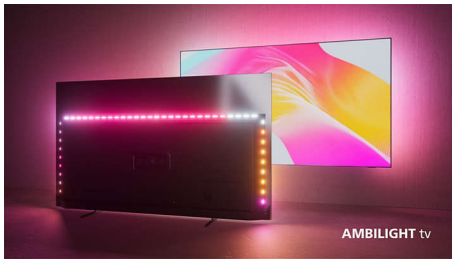

- Sumérgete en lo que más te gusta. Televisor Ambilight.
- Imagen ultranítida. Visualización vibrante.
- Visión y sonido cinematográficos. Dolby Vision y Dolby Atmos.

PHILIPS

TV Ambilight 4K

Televisor Ambilight de 164 cm (65") Compatible con principales formatos HDR, Sonido Dolby Atmos, Smart TV de Philips

Destacados

Televisor Ambilight

Los modelos Ambilight son los únicos televisores con iluminación LED detrás de la pantalla que reaccionan a lo que ves para sumergirte en un halo de luz colorida que lo cambia todo: tu televisor parece más grande y tú disfrutas de mayor inmersión en tus series, películas y juegos favoritos.