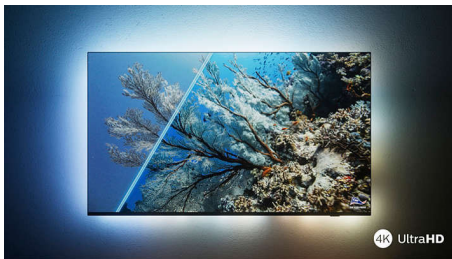

- Sumérgete en lo que más te gusta. Televisor Ambilight.
- Imagen ultranítida. Visualización vibrante.
- Visión y sonido cinematográficos. Dolby Vision y Dolby Atmos.

PHILIPS

TV Ambilight 4K

Televisor Ambilight de 164 cm (65") Compatible con principales formatos HDR, Sonido Dolby Atmos, Smart TV de Philips

Destacados

Televisor Ambilight

Los modelos Ambilight son los únicos televisores con iluminación LED detrás de la pantalla que reaccionan a lo que ves para sumergirte en un halo de luz colorida que lo cambia todo: tu televisor parece más grande y tú disfrutas de mayor inmersión en tus series, películas y juegos favoritos.

Imagen ultranítida

Veas lo que veas, este televisor LED Ambilight 4K produce una imagen brillante y ultranítida con colores vivos. Además, admite los principales formatos HDR, por lo que podrás ver más detalle, incluso en las zonas oscuras y luminosas, al transmitir contenido HDR.