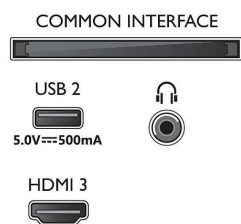

- Tamaño diagonal de pantalla (pulgadas): 65 pulgada
- Tamaño diagonal de pantalla (métrico): 164 cm
- Pantalla: LED 4K Ultra HD
- Resolución de pantalla: 3840 x 2160

- Frecuencia de actualización nativa: 60 Hz
- Motor de imagen: Pixel Precise Ultra HD
- Mejora de la imagen: HDR10, HLG (Hybrid Log Gamma), Compatible con HDR10+, Dolby Vision

Smart TV

- Sistema operativo: Smart TV con sistema operativo mejorado

Connections

Side

Bottom

TV Ambilight 4K

Televisor Ambilight de 164 cm (65") Compatible con principales formatos HDR, Sonido Dolby Atmos, Smart TV de Philips