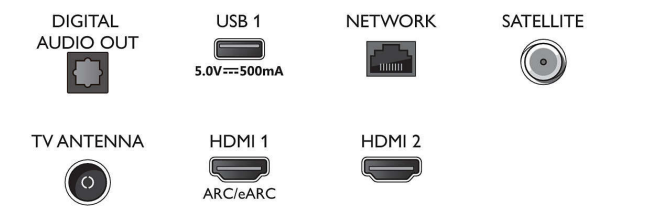

Smart TV

- Sistema operativo: Smart TV con sistema operativo mejorado

Connections

Side

Bottom

TV Ambilight 4K

Televisor Ambilight de 164 cm (65") Compatible con principales formatos HDR, Sonido Dolby Atmos, Smart TV de Philips

65PUS8108/12

Especificaciones

Funciones de Smart TV

- Interacción con el usuario: SimplyShare, Duplicación de pantalla
- Televisión interactiva: HbbTV
- Aplicaciones de Smart TV*: YouTube, Tienda Philips, Amazon Prime Video, Netflix
- Asistente de voz*: Amazon Alexa integrado, Funciona con Asistente de Google