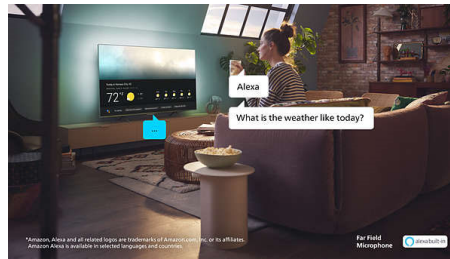

### Dolby Vision et Dolby Atmos

Grâce aux technologies Dolby Vision et Dolby Atmos intégrées, vos films, émissions et

jeux bénéficient d'une qualité visuelle et sonore incroyable. L'image est fidèle à la vision du réalisateur. Finie, la déception des scènes trop sombres pour comprendre ce qu'il se passe ! Entendez chaque mot clairement. Vivez des effets sonores entièrement immersifs.

### Commande vocale IA

Vous avez le choix entre différents assistants vocaux ! Parlez aux appareils Alexa par l'intermédiaire du téléviseur Philips pour écouter de la musique, écouter les actualités, consulter la météo, contrôler des appareils domestiques connectés, et bien plus encore. L'utilisation d'Alexa sur nos appareils Series 8100 est simple et mains libres. Il vous suffit de demander et Alexa répondra instantanément. Si vous regardez un