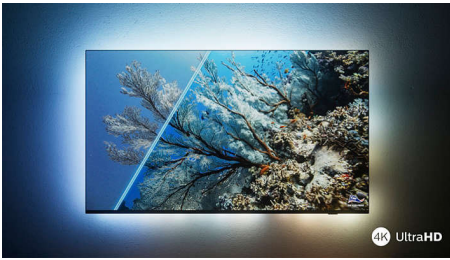

Une image ultra-nette

Quel que soit le contenu, ce téléviseur LED 4K Ambilight affiche une image lumineuse et ultra-nette aux couleurs vives. Il est compatible avec les principaux formats HDR. Vous verrez donc plus de détails, même dans les zones sombres et claires, sur des contenus HDR en streaming.