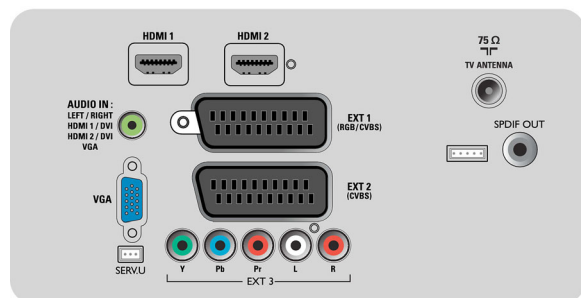

Тюнер/прием/передача

- Вход антенны: Коаксиальный кабель 75 Ом (IEC75)
- Диапазоны тюнера: Гипердиапазон, S-канал, UHF, VHF
- ТВ-система: Система PAL D/K, Система SECAM D/K
- Воспроизведение видео: NTSC, SECAM, PAL

Мультимедийные приложения

- Мультимедийные подключения: USB
- Форматы воспроизведения: MP3, Фотографии в формате JPEG

Комфорт

- Защита от детей: Блок. от детей и ограничение на просмотр
- Легкость установки: Автонаименование программ, Автоматическая установка каналов (ACI), Система автоматической настройки (ATS), Автосохранение, Точная настройка, Цифровая настройка PLL, Подключение Plug & Play
- Удобство использования: Автоограничение громкости (AVL), Графический интерфейс пользователя, Вывод на экран, Список программ, Мастер установки поддержки, Управление на боковой панели
- Часы: Таймер отключения, Будильник, Таймер автоматического включения
- Возможности подключения: Easy link
- Регулировка формата экрана: 4:3, Автоформатирование, Расширение формата 14:9, Расширение формата 16:9, Увеличение субтитров, Режим Super Zoom, Широкий экран
- Пульт ДУ: Телевизоры
- Тип пульта ДУ: RCPF03E09B
- Телетекст: 1000-страничный гипертекст
- Изображение в изображении: Picture in graphics

Rear connectors

Side