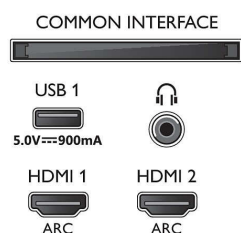

Smart TV značajke

- Korisnička interakcija: SimplyShare
- Interaktivna televizija: HbbTV
- Programiranje: Pause TV, USB snimanje*
- Jednostavna instalacija: Automatsko prepoznavanje uređaja tvrtke Philips, Čarobnjak za povezivanje uređaja, Čarobnjak za instalaciju mreže, Čarobnjak za pomoć u podešavanju postavki

- Jednostavna upotreba: Gumb pametnog izbornika, Korisnički priručnik na zaslonu
- Moguća nadogradnja sklopovsko-programске opreme: Čarobnjak za automatsku nadogradnju programskih datoteka, Mogućnost nadogradnje programskih datoteka putem USB veze, Nadogradnja programskih datoteka na mreži
- Prilagođavanje formata zaslona: Osnovno – prikaz preko cijelog zaslona, Prilagodi zaslonu, Napredno – pomak, Povećaj, raširi, Široki zaslon
- Aplikacija za udaljeno snimanje tvrtke Philips*: Aplikacije, Kanali, Upravljanje, Sada na TV-u, TV vodič, Video na zahtjev
- Daljinski upravljač: s tipkovnicom, s glasovnim naredbama

Multimedijske aplikacije

- Formati reprodukcije videozapisa: Datoteke: AVI, MKV, H264/MPEG-4 AVC, MPEG-1, MPEG-2, MPEG-4, WMV9/VC1, HEVC (H.265), VP9
- Formati reprodukcije glazbe: AAC, MP3, WAV, WMA (v2 do v9.2), WMA-PRO (v9 i v10)
- Podrška za formate titlova: .SRT, .SUB, .TXT, .SMI
- Formati reprodukcije slike: JPEG, BMP, GIF, PNG, Fotografija od 360 stupnjeva, HEIF

Connections

Side