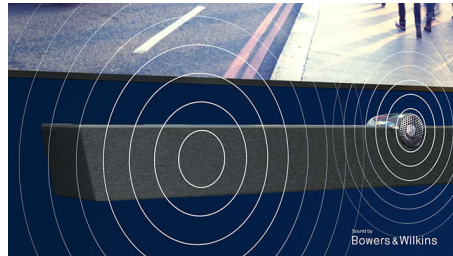

Zvuk osigurava Bowers & Wilkins

Toliko živopisna slika zahtijeva i kvalitetan zvuk. Ekskluzivan dizajn zvučnika legendarnih inženjera iz tvrtke Bowers & Wilkins pruža uzbudljivo živopisan zvuk. Integrirani niskotonac, visokotonci i zvučnici punog raspona reproduciraju duboke i dobro definirane basove, vrhunске dijaloge i kristalno jasne visoke frekvencije, čak i pri niskoj razini glasnoće.

Kvadrat pokrov zvučnika

Ovako savršen zvuk trebao bi se reproducirati bez prepreka. Zvučnici ovog televizora tvrtke Philips prekriveni su vrhunskim pokrovom zvučnika proizvođača Kvadrat. Ovaj prekrasan materijal na bazi vune akustički je propustan i dopušta slobodan prolazak svih upečatljivih detalja kroz zvučnik u prostoriju.