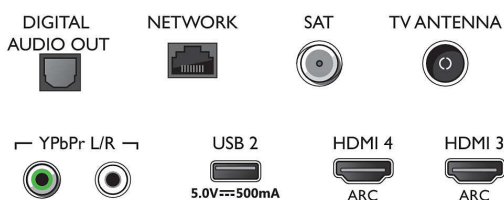

Multimedijske aplikacije

- Formati reprodukcije videozapisa: Datoteke: AVI, MKV, H264/MPEG-4 AVC, MPEG-1, MPEG-2, MPEG-4, WMV9/VC1, HEVC (H.265), VP9
- Formati reprodukcije glazbe: AAC, MP3, WAV, WMA (v2 do v9.2), WMA-PRO (v9 i v10)
- Podrška za formate titlova: .SRT, .SUB, .TXT, .SMI
- Formati reprodukcije slike: JPEG, BMP, GIF, PNG, Fotografija od 360 stupnjeva, HEIF

Connections

Side

Bottom

Specifikacije

Obrada

- Snaga obrade: Četverojezgreni procesor

Zvuk

- Zvuk: Zvuk osigurava Bowers & Wilkins
- Izlazna snaga (RMS): 45 W
- Konfiguracija zvučnika: 2 zvučnika od 7,5 W za srednje i visoke tonove, woofer od 30 W
- Napredne značajke zvuka: 5-pojasni ekvilizator, A.I. Sound, Clear Dialogue, Dolby poboljšanje basova, Dolby ujednačavanje glasnoće, Noćni n. rada, Dolby Atmos

Mogućnost povezivanja

- Broj HDMI veza: 4
- HDMI značajke: 4K, Audio Return Channel
- Broj komponentnih ulaza (YPbPr): 1
- EasyLink (HDMI-CEC): Slanje komandi s daljinskog upravljača putem mreže, Kontrola zvuka sustava, Stanje pripravnosti sustava, Reprodukcijski jednim dodiranjem
- Broj USB ulaza: 2
- Bežično povezivanje: Bluetooth 4.2, Wi-Fi 802.11ac, 2 x 2, dvostruki pojas
- Ostali priključci: Common Interface Plus (CI+), Digitalni audioizlaz (optički), Satelitski priključak, Ethernet-LAN RJ-45, L/D audio ulaz, Izlaz za slušalice
- HDCP 2.2: Da, na svim HDMI