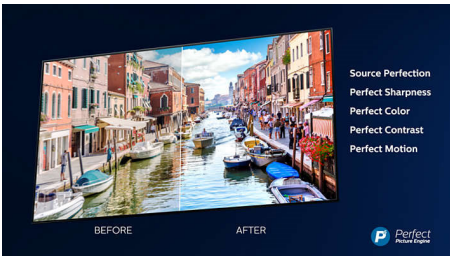

P5 Perfect Picture Engine

Philips P5 engine pruža sliku briljantnu poput sadržaja koje volite. Detalji imaju zamjetno

veću dubinu. Boje su živopisne, a nijanse kože prirodne. Kontrast je toliko čist da ćete osjetiti svaki detalj. Pokreti su savršeno ugladeni.