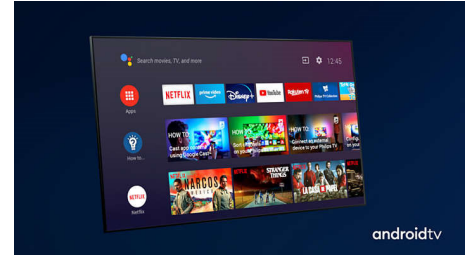

Dolby Vision i Dolby Atmos. Filmski slika i zvuk.

Android TV.

Učinite svoj Android TV tvrtke Philips doista svojim. Ako vas ovaj tjedan zanimaju Amazon i YouTube, a sljedeći Rakuten TV i Netflix, nema problema. Jasno, intuitivno sučelje omogućuje vam da sadržaj koji volite stavite prvi i u središte. Lako nastavite gdje ste stali s najnovijom serijom ili provjerite što se nudi među najnovijim filmskim izdanjima.