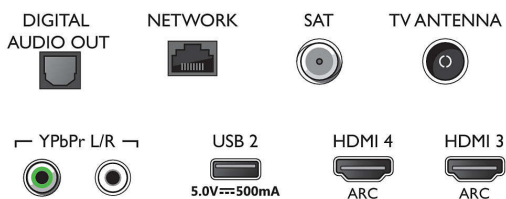

Connections

Side

Bottom

Specifikacije

- Teletekst: Hipertekst od 1000 stranica
- HEVC podrška

Android TV

- OS: Android TV™ 9 (Pie)
- Prethodno instalirane aplikacije: Google Play Movies*, Google Play Music*, Google pretraživanje, YouTube
- Kapacitet memorije (Flash): 16 GB*