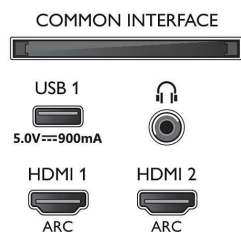

Specifikacije

Ambilight

- Ambilight značajke: Ugrađeni Ambilight+hue, Ambilight Music, Način rada za igre, Mogućnost prilagodbe boji zida, Način rada sa svjetlom za opuštanje
- Ambilight verzija: s 3 strane

Slika/Prikaz

- Omjer širine i visine: 16:9
- Veličina dijagonale zaslona (inč): 43 inča
- Dijagonala zaslona (u cm): 108 cm

- Zaslona: 4K Ultra HD LED
- Rezolucija zaslona: 3840 x 2160
- Program za obradu slike: P5 Perfect Picture Engine
- Napredne značajke slike: Ultra Resolution, Micro Dimming Pro, 1700 PPI, Dolby Vision, HDR10+
- Veličina dijagonale zaslona (inč): 43 inča

Podržana rezolucija zaslona

- Računalni ulazi na svim HDMI: Podrška za HDR, HDR10/HLG, do 4K UHD 3840 x 2160 pri 60 Hz
- Video ulazi na svim HDMI: do 4K UHD 3840 x

2160 pri 60 Hz, Podrška za HDR, HDR10/HLG (Hybrid Log Gamma), HDR10+/Dolby Vision

Tjuner / Prijem / Prijenos

- Digitalni televizor: DVB-T/T2/T2-HD/C/S/S2
- Reprodukcijski videozapisi: NTSC, PAL, SECAM
- Podrška za MPEG: MPEG2, MPEG4
- Vodič kroz programe*: Elektronički vodič kroz programe za 8 dana
- Indikator jačine signala

Connections

Side