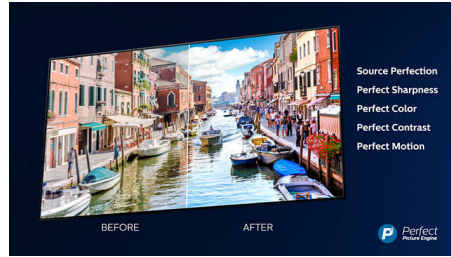

P5 Perfect Picture Engine

Philips P5 engine pruža sliku briljantnu poput sadržaja koje volite. Detalji imaju zamjetno veću dubinu. Boje su živopisne, a nijanse kože prirodne. Kontrast je toliko čist da ćete osjetiti svaki detalj. Pokreti su savršeno ugladeni.