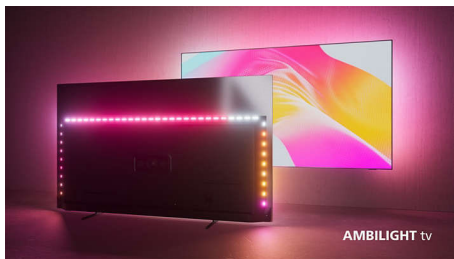

Televízor s funkciou Ambilight a rozlíšením 4K
139 cm (55") Ambilight TV Technológia P5 Perfect Picture Engine, Podpora hlavných formátov HDR, Google TV™

Hlavné prvky

S funkciou Ambilight.

Televízory s funkciou Ambilight sú jediné televízory s LED svetlami za obrazovkou, ktoré reagujú na to, čo sledujete, a ponoria vás do vyžarovania farebného svetla. Zmení všetko: televízor sa bude zdať väčší a vtiahne vás hlbšie do obľúbených relácií, filmov a hier.