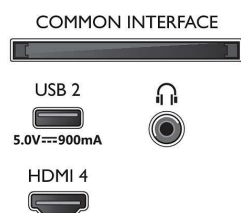

Televízor s funkciou Ambilight a rozlíšením 4K

139 cm (55") Ambilight TV Technológia P5 Perfect Picture Engine, Podpora hlavných formátov HDR, Google TV™

Technické údaje

Ambilight

- Ambilight - vlastnosti: Prispôsobujúce sa farbe steny, Režim Lounge, Herný režim, Hudba Ambilight, AmbiWakeUp, AmbiSleep, funguje s bezdrôtovými domácimi reproduktormi Philips, Animácia Ambilight pri spustení
- Verzia Ambilight: 3-stranný

Obraz/Displej

- Diagonálny rozmer obrazovky (v palcoch): 55 palec
- Diagonálny rozmer obrazovky (metrický): 139 cm
- Displej: 4K Ultra HD LED

- Rozlíšenie panela: 3840 x 2160
- Prirodzená obnovovacia frekvencia: 60 Hz
- Obrazový engine: Technológia P5 Perfect Picture Engine
- Dokonalejšie zobrazenie: Dolby Vision, HDR10+, Micro Dimming Pro, Natural Motion, Široký farebný rozsah 90 % DCI/P3, CalMAN Ready, HLG (Hybrid Log Gamma)

Vstupné rozlíšenie displeja

- Rozlíšenie, obnovovacia frekvencia: 576p – -50Hz, 640 x 480 – -60Hz, 720p – -50Hz, 60Hz, 1920 x 1080p: -24 Hz, 25 Hz, 30 Hz, , 50 Hz, 60 Hz, 2560

55PUS8518/12

x 1440 – -60Hz, 3840 x 2160p: -24 Hz, 25 Hz, 30 Hz, , 50 Hz, 60 Hz

Tuner/Príjem/Vysielanie

- Digitálna TV: DVB-T/T2/T2-HD/C/S/S2
- Prehrávanie videa: PAL, SECAM
- Sprievodca TV programom*: 8-dňový elektr. sprievodca programom
- Indikátor sily signálu
- Teletext: 1 000-stránkový Hypertext
- Podpora HEVC

Connections

Side