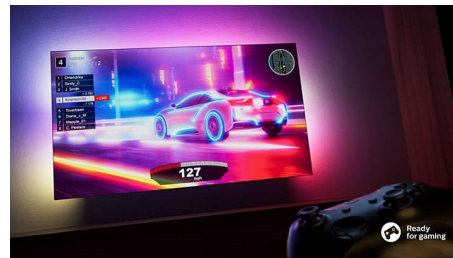

Miluje hry

Nemôžete sa dočkať hrania? Váš 60 Hz televízor s funkciou Ambilight s rozhraním HDMI 2.1 podporuje rýchle hranie a jeho režim Ultra Motion Clarity poskytuje ostrejší a plynulejší obraz. Zapnite konzolu a automaticky sa aktivuje nastavenie mimoriadne nízkeho vstupného oneskorenia – a herný režim Ambilight ešte zvýši napätie.