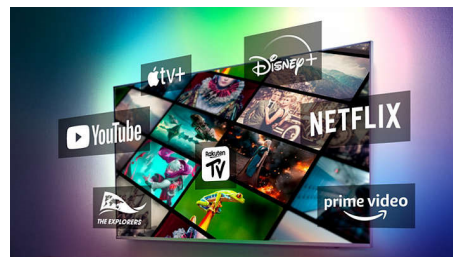

Google TV™

Čo chcete sledovať? Služba Google TV spája filmy, relácie a ďalšie programy z rôznych aplikácií a predplatných – a organizuje ich len pre vás. Dostanete návrhy na základe toho, čo sa vám páči, a môžete dokonca použiť aplikáciu Google TV v telefóne na zostavenie zoznamu sledovaných programov na cestách.