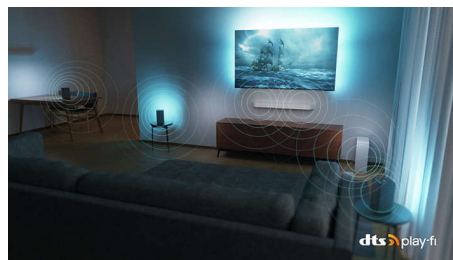

DTS Play-Fi

Hneď po vybalení získate skvelý a čistý zvuk televízora. Ak chcete viac, bezdrôtový domáci systém Philips s technológiou DTS Play-Fi vám umožní pripojiť sa ku kompatibilným soundbarom a bezdrôtovým reproduktorm v

55PUS8518/12

celom dome v priebehu niekoľkých sekúnd. Môžete dokonca vytvoriť systém priestorového zvuku domáceho kina s použitím televízora ako centrálného reproduktora.