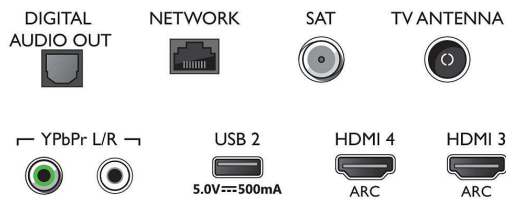

- Computeringangen op alle HDMI: tot 4K UHD 3840 x 2160 bij 60 Hz, HDR ondersteund, HDR10/HLG
- Video-ingangen op alle HDMI: tot 4K UHD 3840 x

2160 bij 60Hz, HDR ondersteund, HDR10/HLG (Hybrid Log Gamma), HDR10+/Dolby Vision

Connections

Side

Bottom

Specificaties

- Teletekst: 1000 pagina's Hypertext
- HEVC-ondersteuning

Android TV

- Besturingssysteem (OS): Android TV™ 9 (Pie)
- Vooraf geïnstalleerde apps: Google Play Movies*, Google Play Music*, Google Search, YouTube
- Geheugen (flash): 16 GB*