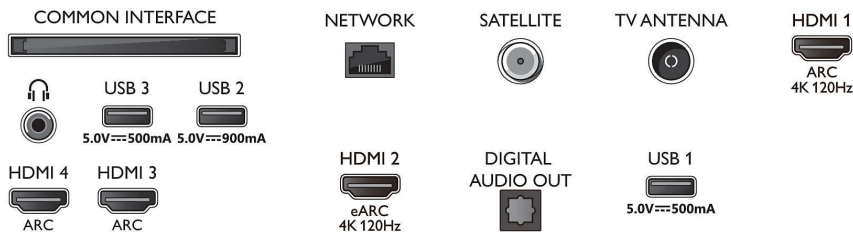

Processamento

- Potência de processamento: Quad Core

Som

- Áudio: 2.1 canais, Potência de saída: 70 Watts (RMS)
- Configuração dos altifalantes: 4 colunas de frequências médias e altas de 10 W, subwoofer de 30 W
- Codec: AC-4, Dolby Atmos, DTS-HD(M6), Dolby

Connections

Side

Bottom

Especificações

Digital MS12 V2.5

- Melhoramento do som: Som com IA, Diálogo nitido, Dolby Atmos, Melhoramento de graves Dolby, Nivelador de volume Dolby, Modo noturno, IA EQ, DTS Play-Fi, Personalização de som Mimi, Calibração da divisão