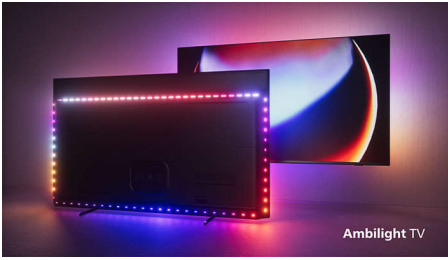

PHILIPS

Android TV 4K UHD

P5 AI perfect picture engine Som Dolby Atmos, Ambilight TV em 4 lados, Televisor Android de 164 cm (65")

65OLED857/12

Destques

Ambilight em 4 lados

Com o Ambilight, a experiência incrível de um televisor OLED Philips é ainda melhor! As luzes LED nos quatro lados do televisor brilham e mudam de cor em perfeita sintonia com as cores da ação no ecrã, ou com a música. É tão acolhedor e envolvente que vai perguntar-se como conseguiu ver televisão sem ele.

Televisor OLED da Philips

Quer sentir todo o poder de cada cena? A imagem realista do televisor Philips OLED é sempre incrível, mesmo quando não está em frente a ele. Os pretos mantêm sempre o mesmo tom, sem cinzentos, e verá todos os detalhes em sombras ou áreas mais luminosas. É compatível com os principais formatos HDR: deixe-se envolver de uma forma totalmente nova.