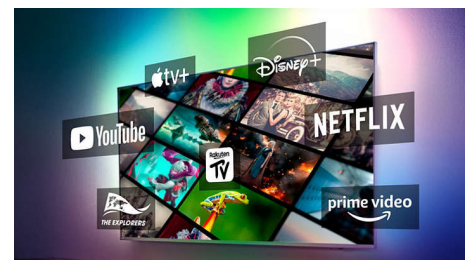

Android TV

O seu televisor Philips Android TV fornece-lhe os conteúdos que quer, quando quiser. Pode personalizar o ecrã inicial para apresentar as suas aplicações favoritas, facilitando o início de transmissão de filmes e programas de que gosta. Ou retome do ponto em que parou.