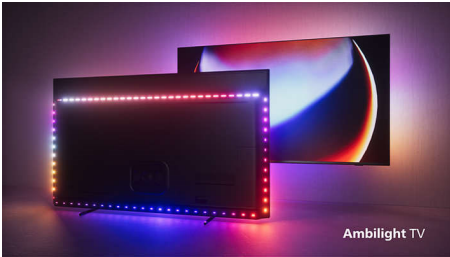

PHILIPS

4K UHD Android TV

P5 AI Perfect Picture Engine Dolby Atmos-geluid, TV met 4-zijdige Ambilight, 164 cm (65") Android TV

65OLED857/12

Kenmerken

4-zijdig Ambilight

Met Ambilight wordt het kijken naar een Philips OLED-TV nog intenser! LED-lampen rond de rand van de TV lichten op en veranderen van kleur in perfecte overeenstemming met de kleuren van de actie op het scherm of bij de muziek. Het is zo warm en meeslepend dat u zich afvraagt hoe u het zo lang zonder hebt kunnen doen.

Philips OLED-TV

Wilt u de volle kracht van elke scène voelen? Het levensechte beeld van uw Philips OLED-TV ziet er altijd geweldig uit, zelfs als u het onder een hoek bekijkt. Zwart is altijd zwart, nooit grijs, en u ziet elk detail in schaduwen of lichte gebieden. Alle belangrijke HDR-indelingen worden ondersteund, zodat u helemaal opgaat als nooit tevoren.