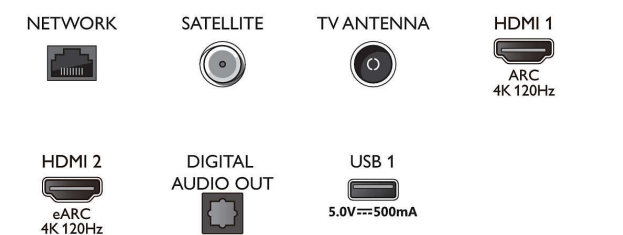

Alexa

Multimediatoeepassingen

- Videoweergaveformaten: Containers: AVI, MKV, H264/MPEG-4 AVC, MPEG-1, MPEG-2, MPEG-4, VP9, HEVC (H.265), AV1
- Muziekweergaveformaten: AAC, MP3, WAV, WMA (versie 2 tot versie 9.2), WMA-PRO (v9 en v10), FLAC
- Ondersteunde ondertitelindelingen: .SRT, .SUB, .TXT, .SML, .ASS, .SSA
- Beeldweergaveformaten: JPEG, BMP, GIF, PNG, 360 foto, HEIF

Bezig met verwerken

- Verwerkingskracht: Quad Core

Geluid

- Audio: 2,1 kanalen, Uitgangsvermogen: 70 watt (RMS)
- Luidsprekerconfiguratie: 4 10 W luidsprekers voor midden en hoog, 30 W subwoofer
- Codec: AC-4, Dolby Atmos, DTS-HD (M6), Dolby Digital MS12 V2.5
- Geluidsverbetering: A.I.-geluid, Helder klinkende dialogen, Dolby Atmos, Dolby-basversterking,

Connections

Side

Bottom

Specificaties

Dolby-volumeregelaar, Nachtmodus, A.I. EQ, DTS Play-Fi, Mimi-geluidspersonalisering, Kamerkalibratie

Connectiviteit

- Aantal HDMI-aansluitingen: 4
- HDMI-functies: 4K, Audio Return Channel
- EasyLink (HDMI-CEC): Passthrough van afstandsbedieningen, Audiobediening, Stand-by, Afspelen met één druk op de knop
- Aantal USB-aansluitingen: 3
- Draadloze verbinding: Wi-Fi 802.11ac, 2x2, dual band, Bluetooth 5.0
- Andere aansluitingen: Common Interface Plus (CI+), Digitale audio-uitgang (optisch), Ethernet-LAN RJ-45, Hoofdtelefoonuitgang, Satelliet aansluiting, Serviceaansluiting
- HDCP 2,3: Ja op alle HDMI
- HDMI ARC: Ja voor alle poorten
- HDMI 2.1-functies: eARC op HDMI 2, eARC/VR/ALLM ondersteund, FreeSync Premium, Compatibel met G-SYNC, VRR op HDMI 1/2