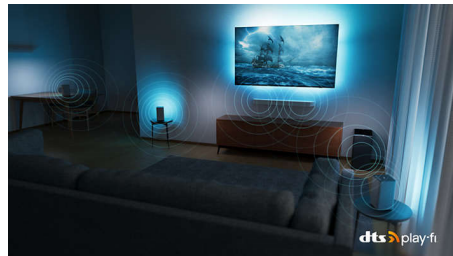

Compatibel met DTS Play-Fi

Het draadloze Home-systeem van Philips is uitgerust met DTS Play-Fi waarmee u in enkele

seconden verbinding met compatibele soundbars en draadloze luidsprekers in uw huis maakt. Luister naar films in de keuken. Speel overall muziek af. U kunt zelfs een home cinema Surround Sound-systeem creëren door uw Philips-TV als centrale luidspreker te gebruiken.