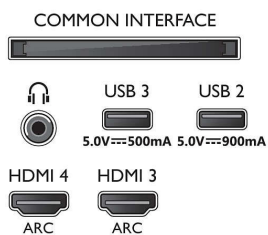

Connections

Side

Bottom

Specificaties

Dolby-volumeregelaar, Nachtmodus, A.I. EQ, DTS Play-Fi, Mimi-geluidspersonalisering, Kamerkalibratie

Connectiviteit

- Aantal HDMI-aansluitingen: 4
- HDMI-functies: 4K, Audio Return Channel
- EasyLink (HDMI-CEC): Passthrough van afstandsbedieningen, Audiobediening, Stand-by, Afspelen met één druk op de knop
- Aantal USB-aansluitingen: 3
- Draadloze verbinding: Wi-Fi 802.11ac, 2x2, dual band, Bluetooth 5.0
- Andere aansluitingen: Common Interface Plus (CI+), Digitale audio-uitgang (optisch), Ethernet-LAN RJ-45, Hoofdtelefoonuitgang, Satelliet aansluiting, Serviceaansluiting
- HDCP 2,3: Ja op alle HDMI
- HDMI ARC: Ja voor alle poorten
- HDMI 2.1-functies: eARC op HDMI 2, eARC/VR/ALLM ondersteund, FreeSync Premium, Compatibel met G-SYNC, VRR op HDMI 1/2