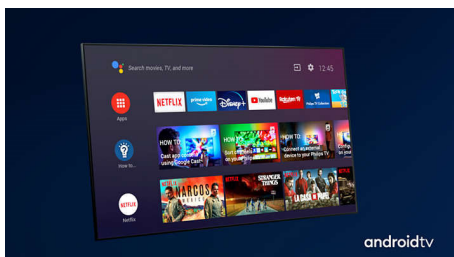

Android TV.

Персонализируйте свой телевизор с Philips Android TV. Если на этой неделе вы хотите

посмотреть контент на Amazon и YouTube, а на следующей — Rakuten TV и Netflix, это решение именно для вас. Четкий и понятный интерфейс позволяет располагать источники контента так, как удобно вам. Легко продолжайте просмотр начатых эпизодов и знакомьтесь с анонсами новых фильмов.