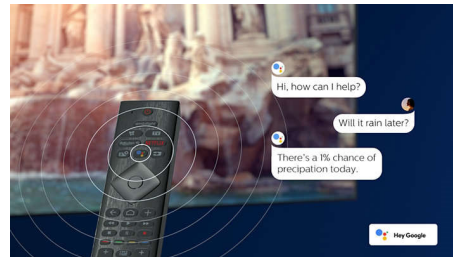

4K UHD HDR

Ваш телевизор Philips 4K UHD совместим со всеми основными форматами HDR, включая HDR10+ и Dolby Vision. Как только начнете смотреть популярный сериал или запустите новую игру, вы поймете, что тени стали глубже, а в светлых участках изображения стало больше деталей. Цвета станут более реалистичными.

Дизайн

Серебристая металлическая рамка. Подставка-арка по центру.

65PUS8505/60

Голосовой ассистент

Управляйте телевизором с Android TV с помощью голосовых команд. Хотите сыграть в игру, посмотреть Netflix или найти контент и приложения в магазине Google Play? Просто скажите об этом своему телевизору. Вы даже можете управлять всеми устройствами, совместимыми с Ассистентом Google, например приглашать свет и переводить термостат в ночной режим. И все это — не вставая с дивана. Дни, когда вы искали пульт от телевизора по всему дому, уже далеко позади. Теперь с помощью голосовых команд вы можете управлять телевизором Philips посредством устройств с поддержкой Alexa, таких как Amazon Echo. Включайте телевизор, переключайтесь между каналами или источниками сигнала и многое другое с помощью Alexa.