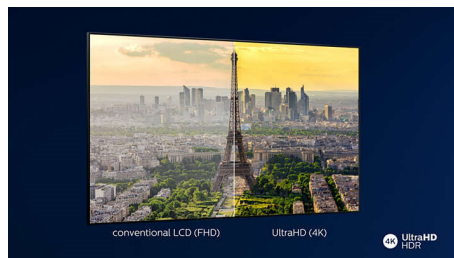

4K UHD HDR

Ваш телевизор Philips 4K UHD совместим со всеми основными форматами HDR, включая HDR10+ и Dolby Vision. Как только начнете смотреть популярный сериал или запустите новую игру, вы поймете, что тени стали глубже, а в светлых участках изображения стало больше деталей. Цвета станут более реалистичными.

Дизайн

Серебристая металлическая рамка. Подставка-арка по центру.

65PUS8505/60