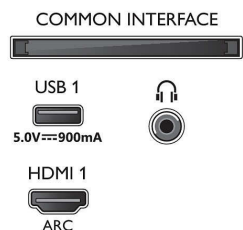

Android TV

- ОС: Android TV™ 9 (Pie)
- Предустановленные приложения: Google Play Фильмы*, Google Play Музыка*, Поиск Google, YouTube, Netflix, Amazon Prime Video, BBC iPlayer
- Объем флэш-памяти: 16 ГБ*

Функции Smart TV

- Взаимодействие с пользователем: SimplyShare

- Интерактивное телевидение: HbbTV
- Программирование: Приостановка просмотра телепередачи, Запись на USB*
- Легкость установки: Автопоиск устройств Philips, Мастер подключения к устройству, Мастер настройки сети, Мастер установки поддержки
- Удобство использования: Кнопка меню Smart, Экранное руководство пользователя
- Обновление встроенной программы: Мастер обновления встроенной программы, Обновление встроенной программы через USB, Обновление программы устройства через Интернет
- Регулировка формата экрана: Базовый - Широкоэкранный, Автозаполнение, Расширенный - Сдвиг, Масштабирование, растяжение, Широкий экран
- Пульт ДУ: с голосовым управлением
- Голосовой ассистент*: Встроенный голосовой помощник Google Ассистент, Пульт ДУ с микрофоном, Совместимо с Alexa

Мультимедийные приложения

- Форматы воспроизведения видео: Контейнеры: AVI, MKV, H264/MPEG-4 AVC, MPEG-1, MPEG-2,

Connections

Side