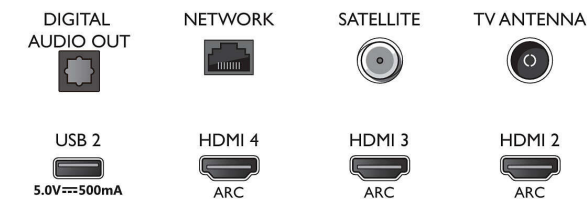

Мультимедийные приложения

- Форматы воспроизведения видео: Контейнеры: AVI, MKV, H264/MPEG-4 AVC, MPEG-1, MPEG-2,

Connections

Side

Bottom

4K UHD LED на базе ОС Android TV

164 см (65") Ambilight TV Поддержка основных форматов HDR, Процессор P5 Perfect Picture, Android TV / Голосовое управление ИИ