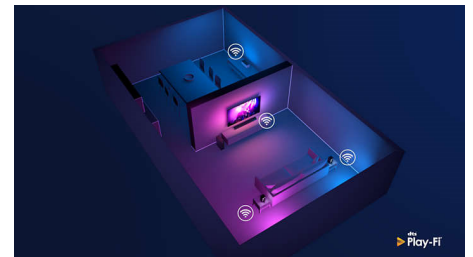

DTS Play-Fi

Met DTS Play-Fi op uw Philips-TV kunt u in elke kamer verbinding maken met compatibele luidsprekers. Hebt u draadloze luidsprekers in de keuken? Luister naar de film terwijl u een snack maakt of blijf op de hoogte van het sportcommentaar terwijl u iedereen een drankje geeft.