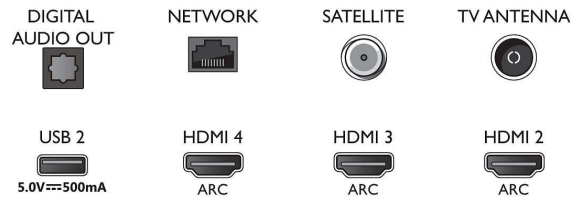

Beeld/scherm

- Beeldformaat: 16:9
- Schermdiagonaal (inch): 75 inch
- Schermdiagonaal (centimeters): 189 cm

- Display: 4K Ultra HD-LED
- Schermresolutie: 3840 x 2160
- Beeldengine: P5 Perfect Picture Engine
- Beeldverbetering: Ultra-resolutie, Dolby Vision, HDR10+, 2100 PPI
- Schermdiagonaal (inch): 75 inch

Bottom

4K UHD LED Android TV

189 cm (75") Ambilight TV Voornaamste HDR-indelingen ondersteund, P5 Perfect Picture Engine, Android TV / AI-spraakbediening

Specificaties

- Signaalsterkte-indicator
- Teletekst: 1000 pagina's Hypertext
- HEVC-ondersteuning

Ontwerp/Design

- Kleuren van de TV: Zilverkleurige metalen rand
- Ontwerp van de standaard: Lichtzilveren voetjes

Afmetingen

- Breedte van het apparaat: 1683,7 mm
- Hoogte van het apparaat: 974,5 mm
- Diepte van het apparaat: 93,7 mm
- Gewicht van het product: 29,6 kg
- Breedte van het apparaat (met standaard): 1683,7 mm
- Hoogte van het apparaat (met standaard): 1037,9 mm
- Diepte van het apparaat (met standaard): 312,2 mm
- Gewicht (incl. standaard): 31,2 kg
- Breedte van de doos: 1899,0 mm
- Hoogte van de doos: 1116,0 mm
- Diepte van de doos: 200,0 mm
- Gewicht (incl. verpakking): 36,7 kg
- Breedte van de standaard: 820/ 1384 mm
- Diepte van de standaard: 312,2 mm
- Geschikt voor wandmontage: 600 x 400 mm
- Max. hoogte verstelbare standaard: 81,4 mm
- Min. hoogte verstelbare standaard: 18,4 mm