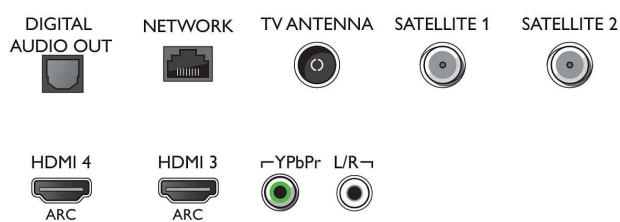

65OLED803/12

HDR10/HLG

- Video ulazi na HDMI1/2: Podrška za HDR, HDR10/HLG

Podršivač / Prijem / Prenos

- Dva tjunera
- Digitalni televizor: DVB-T/T2/T2-HD/C/S/S2
- video plejbek: NTSC, PAL, SECAM
- MPEG podrška: MPEG2, MPEG4
- Vodič za TV program*: Elektronski TV vodič za 8 dana
- Oznaka jačine signala

Connections

Side

Bottom

Neverovatno tanki 4K UHD OLED Android TV

164 cm (65") Ambilight televizor 4500 Picture Performance Index, HDR perfect WCG 99%, P5 Procesor za obradu slike

Specifikacije

- Teletext: 1000 stranica hiperteksta
- HEVC podrška