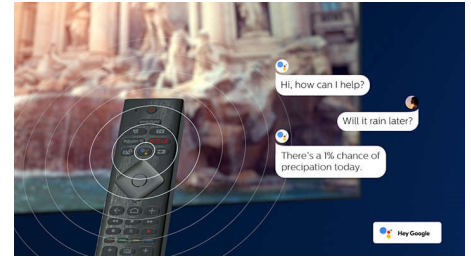

65OLED803/12

Ugrađen Google Assistant

Upravljajte Philips Android televizorom pomoću glasa. Želite da igrate igru, gledate Netflix ili da pronađete sadržaj i aplikacije u Google Play prodavnici? Samo to kažite televizoru. Možete čak i da izdajete komande svim pametnim kućnim uređajima sa podrškom za Google Assistant, kao što je prigušivanje svetla ili podešavanje termostata za filmsko veče. Bez ustajanja sa kauča.