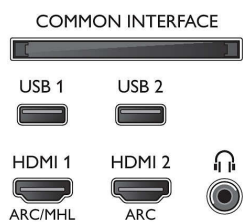

- Procesor slike: P5 Procesor za obradu slike
- Poboljšane karakteristike slike: Perfect Natural Motion, Ultra Resolution, Micro Dimming Perfect, HDR Perfect, 4500 PPI

Podržana rezolucija

- Ulazi za računar na svim HDMI portovima: do 4K UHD 3840x2160 na 60 Hz
- Video ulazi na svim HDMI portovima: do 4K UHD 3840 x 2160 pri 60 Hz
- Računarski ulazi na HDMI1/2: Podrška za HDR,

65OLED803/12

HDR10/HLG

- Video ulazi na HDMI1/2: Podrška za HDR, HDR10/HLG

Podršivač / Prijem / Prenos

- Dva tjunera
- Digitalni televizor: DVB-T/T2/T2-HD/C/S/S2
- video plejbek: NTSC, PAL, SECAM
- MPEG podrška: MPEG2, MPEG4
- Vodič za TV program*: Elektronski TV vodič za 8 dana
- Oznaka jačine signala

Connections

Side

Bottom

Neverovatno tanki 4K UHD OLED Android TV

164 cm (65") Ambilight televizor 4500 Picture Performance Index, HDR perfect WCG 99%, P5 Procesor za obradu slike

Specifikacije

- Teletext: 1000 stranica hiperteksta
- HEVC podrška