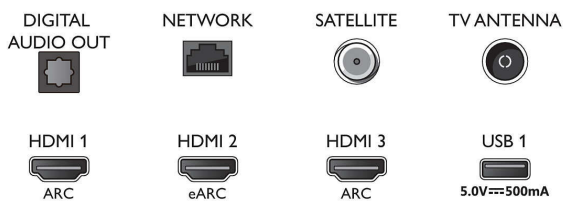

Side

Bottom

4K UHD LED Android TV

TV s tehnologijom Ambilight s 3 strane Podrška za glavne HDR formate, P5 Perfect Picture Engine, Android TV od 126 cm (50")

Specifikacije

- programe za 8 dana
- Indikator jačine signala
- Teletext: Hipertekst od 1000 stranica
- HEVC podrška