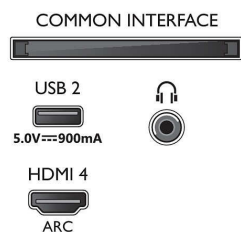

4K UHD LED Android TV

TV s tehnologijom Ambilight s 3 strane Podrška za glavne HDR formate, P5 Perfect Picture Engine, Android TV od 126 cm (50")

Specifikacije

Ambilight

- Ambilight značajke: Ugrađeni Ambilight+hue, Ambilight Music, Način rada za igre, Mogućnost prilagodbe boji zida, Način rada sa svjetlom za opuštanje, AmbiWakeup, AmbiSleep, Bežični kućni zvučnici Philips
- Ambilight verzija: s 3 strane

Slika/Prikaz

- Omjer širine i visine: 16:9
- Veličina dijagonale zaslona (inč): 50 inča

- Dijagonala zaslona (u cm): 126 cm
- Zaslona: 4K Ultra HD LED
- Rezolucija zaslona: 3840 x 2160
- Program za obradu slike: P5 Perfect Picture Engine
- Napredne značajke slike: Ultra Resolution, Dolby Vision, HDR10+, ISF upravljanje bojom, Micro Dimming Pro
- Veličina dijagonale zaslona (inč): 50 inča

Podržana rezolucija zaslona

- Računalni ulazi na svim HDMI: Podrška za HDR,

50PUS8536/12

HDR10/HLG, do 4K UHD 3840 x 2160 pri 60 Hz, Podrška za HDR, HDR10+/HLG

- Video ulazi na svim HDMI: do 4K UHD 3840 x 2160 pri 60 Hz, Podrška za HDR, HDR10/HLG (Hybrid Log Gamma), HDR10+/Dolby Vision

Tjuner / Prijem / Prijenos

- Digitalni televizor: DVB-T/T2/T2-HD/C/S/S2
- Reprodukcijski videozapisi: PAL, SECAM
- Podrška za MPEG: MPEG2, MPEG4
- Vodič kroz programe*: Elektronički vodič kroz

Connections

Side