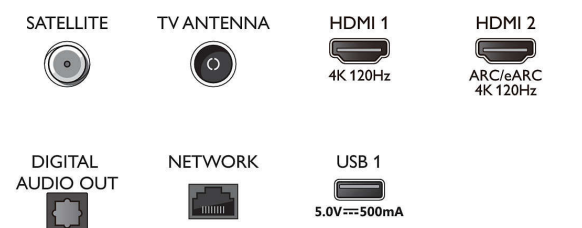

2 colunas frequências médias e altas 10 W, subwoofer 30 W

- Tamanho do ecrã na diagonal (pol.): 77 polegada
- Tamanho do ecrã na diagonal (métrico): 194 cm

- Visor: OLED 4K Ultra HD
- Resolução do painel: 3840 x 2160
- Taxa de atualização nativa: 120 Hz
- Motor de imagem: P5 AI Perfect Picture Engine
- Melhoramento de imagem: Perfect Natural Motion, Micro Dimming Perfect, Vasta gama cromática 99% DCI/P3, Dolby Vision, HLG (Hybrid Log Gamma), Modo IA PQ, Pronto para CalMAN, Modo IMAX Enhanced, HDR10+ adaptável, Modo de cineasta

Connections

Side

Bottom

Televisor 4K com Ambilight

Televisor Ambilight de 194 cm (77") P5 AI perfect picture engine, Som Dolby Atmos, Google TV™

77OLED818/12

Especificações

Android TV