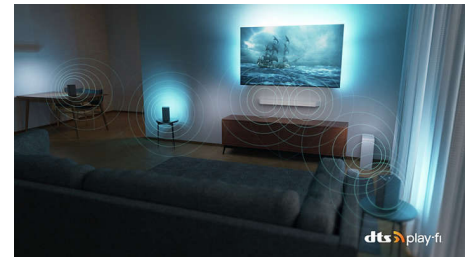

DTS Play-Fi

O sistema sem fios em casa da Philips com DTS Play-Fi permite-lhe ligar a soundbars e altifalantes sem fios compatíveis em toda a sua casa em segundos. Ouça filmes na cozinha. Reproduza música em qualquer lugar. Pode até criar um sistema de som surround de cinema em casa ao utilizar o seu televisor com Ambilight como um altifalante central.