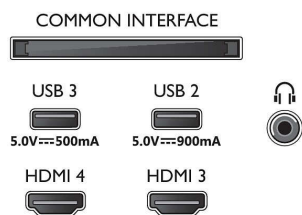

2 colunas frequências médias e altas 10 W, subwoofer 30 W

- Tamanho do ecrã na diagonal (pol.): 77 polegada
- Tamanho do ecrã na diagonal (métrico): 194 cm

- Visor: OLED 4K Ultra HD
- Resolução do painel: 3840 x 2160
- Taxa de atualização nativa: 120 Hz
- Motor de imagem: P5 AI Perfect Picture Engine
- Melhoramento de imagem: Perfect Natural Motion, Micro Dimming Perfect, Vasta gama cromática 99% DCI/P3, Dolby Vision, HLG (Hybrid Log Gamma), Modo IA PQ, Pronto para CalMAN, Modo IMAX Enhanced, HDR10+ adaptável, Modo de cineasta

Connections

Side

Bottom

Televisor 4K com Ambilight

Televisor Ambilight de 194 cm (77") P5 AI perfect picture engine, Som Dolby Atmos, Google TV™

77OLED818/12

Especificações

Android TV