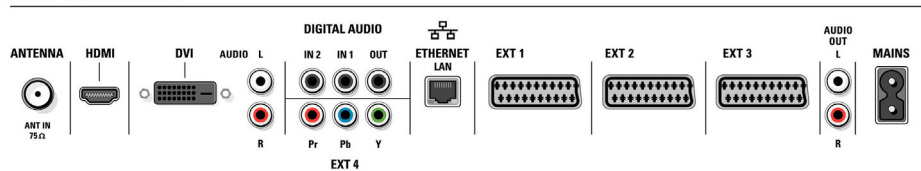

Ljud

- Uteffekt (RMS): 3x 15 W
- Ljudsystem: Virtual Dolby Digital
- Ljudförbättring: Automatisk volymjustering, DSP (digital signalbearbetning), Dynamisk basförbättring, Grafisk equalizer

Högtalare

- Inbyggda högtalare: 3
- Högtalartyper: Platta NXT-monolithhögtalare, Integrerad subwoofer

Anslutningar

- Främre anslutningar/sidoanslutningar: 2x USB, Audio L+R-ingång, CVBS-ingång, Hörlur ut, Minneskortsläsare med flera fack, S-videoingång
- Ext 1-SCART: Ljud v/h, CVBS-ingång/utgång, RGB, Y/C
- Andra anslutningar: Analog ljudutgång vänster/höger, S/PDIF-ingång (koaxial), S/PDIF-utgång (koaxial)
- Ext 3 SCART: Ljud v/h, CVBS-ingång/utgång

- Ext 4: Digital S/PDIF-koaxialanslutning, YPbPr
- Ext 5: DVI-I med HDCP, YPbPr
- Ext 6: HDMI

Effekt

- Nättström: AC 220-240 V +/- 10 %
- Omgivningstemperatur: 5 °C till 40 °C
- Strömförbrukning: 221 W
- Strömförbrukning i standby-läge: 1 W

Tillbehör

- Tillbehör som medföljer: DVI-I till VGA-adapter, Fjärrstyrt, vridbart bordsstativ, Vägghöjningsstativ
- Extra tillbehör: 5-i-en-anslutningskabel, Golvstativ

Mått

- Bredd: 1130 mm
- Höjd: 680 mm
- Djup: 96 mm
- Produktvikt: 28 kg
- Lådbredd: 1188 mm
- Lådhöjd: 900 mm
- Låddjup: 297 mm
- Vikt inkl. förpackning: 48 kg

Rear connectors