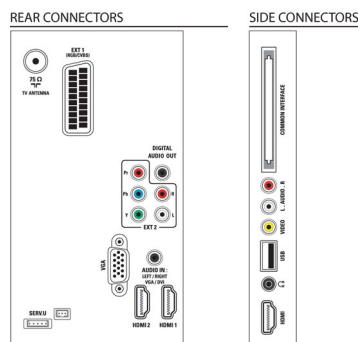

Tilkoblingsmuligheter

- Antall AV-tilkoblinger: 1
- Antall HDMI-kontakter: 3
- Antall komponentinn ganger (YPbPr): 1
- EasyLink (HDMI-CEC): Systemlydkontroll, Systemstandby, Ettrykks avspilling, Systeminfo (menyspråk)
- Antall scart-kontakter (RGB/CVBS): 1
- Antall USB-kontakter: 1
- Andre tilkoblinger: Antenne IEC75, Common Interface Plus (CI+), Digital lyduttgang (koaksial), PC inn VGA + lyd v/h inn, Hodetelefonuttgang

Drift

- Strømnett: 220–240 V 50 Hz
- Omgivelsestemperatur: 5 til 35 °C
- Effektforbruk i standby: 0,3 W
- Energimerkeklasse: C
- EUs energimerke for strøm: 92 W
- Strømsparingsfunksjoner: Øko-modus, Økoinnstillingsmeny, Slå av bilde (for radio)
- Årlig energiforbruk: 134 kWh
- Spor av bly: Ja*

Tilbehør

- Vedlagt tilbehør: Nettledning, Fjernkontroll, 2 x AAA-batterier, Bordstativ, Brukerhåndbok, Hurtigstartveiledning, Garantibevis

Mål

- Bredde, apparat: 912,3 millimeter
- Høyde, apparat: 577,1 millimeter
- Dybde, apparat: 84,1 millimeter
- Produktvekt: 10,3 kg
- Bredde, apparat (med stativ): 912,3 millimeter
- Høyde, apparat (med stativ): 625,2 millimeter
- Dybde, apparat (med stativ): 236,4 millimeter
- Produktvekt (+stativ): 12,8 kg
- Eskebredde: 1150 millimeter
- Eskehøyde: 650 millimeter
- Eskedybde: 160 millimeter
- Kompatibel veggmontering: justerbar 300 x 200 mm
- Vekt, inkl. emballasje: 17,2 kg

Utgivelsesdato
2023-08-01

Versjon: 5.5.6

EAN: 87 12581 59195 3

© 2023 Koninklijke Philips N.V.
Alle rettigheter forbeholdt.

Spesifikasjonene kan endres uten varsel. Varemerker tilhører Koninklijke Philips N.V. eller deres respektive eiere.

www.philips.com

* Tven støtter DVB-mottak av gratiskanaler. Enkelte DVB-operatører støttes kanskje ikke. Du finner en oppdatert liste under Vanlige spørsmål (FAQ) på Philips' webområde for kundestøtte. Enkelte operatører krever betaling for tilgang samt abonnement. Kontakt din operatør for mer informasjon.

* 8 dagers EPG, tjenesten er ikke tilgjengelig i alle land.

* Energiforbruk i kWh per år basert på strømforbruket til Tven for fire timer per dag i 365 dager. Det faktiske strømforbruket avhenger av hvordan Tven brukes.

* Denne Tven inneholder bly kun i enkelte deler eller komponenter, hvor det ikke finnes noen teknologiske alternativer i henhold til eksisterende unntaksklausuler under RoHS-direktivet.