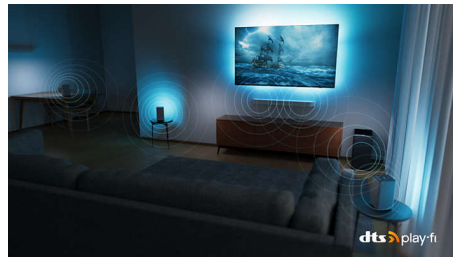

DTS Play-Fi kompatibilnost

Bežični kućni sustav tvrtke Philips koji pokreće DTS Play-Fi omogućuje vam povezivanje s kompatibilnim soundbar i bežičnim zvučnicima u vašem domu u roku od nekoliko sekundi. Slušajte filmove u kuhinji. Reproducirajte

55PUS8807/12

glazbu bilo gdje. Možete čak kreirati sustav surround zvuka kućnog kina tako da televizor tvrtke Philips upotrijebite kao središnji zvučnik.