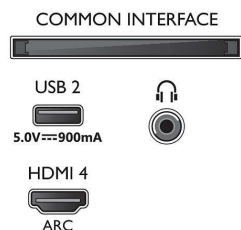

Android TV

- OS: Android TV™ 11 (R)
- Prethodno instalirane aplikacije: Google Play Movies*, Google pretraživanje, YouTube, Netflix, BBC iplayer, Spotify, Amazon Prime Video, Disney+, Aplikacija za fitnes, Apple TV, YouTube Music
- Kapacitet memorije (Flash): 16 GB*
- Računalni oblak za igranje: Geforce Now, Stadia

Smart TV značajke

- Interaktivna televizija: HbbTV
- Programiranje: Pause TV, USB snimanje*
- Daljinski upravljač: s glasovnim naredbama
- Glasovni pomoćnik*: Ugrađeni Google pomoćnik, Daljinski upravljač s mikrofonom., Radi s uslugom

55PUS8807/12

Alexa

Multimedijske aplikacije

- Formati reprodukcije videozapisa: Datoteke: AVI, MKV, H264/MPEG-4 AVC, MPEG-1, MPEG-2, MPEG-4, VP9, HEVC (H.265), AV1
- Formati reprodukcije glazbe: AAC, MP3, WAV, WMA (v2 do v9.2), WMA-PRO (v9 i v10), FLAC
- Podrška za formate titlova: .SRT, .SUB, .TXT, .SML, .ASS, .SSA
- Formati reprodukcije slike: JPEG, BMP, GIF, PNG, Fotografija od 360 stupnjeva, HEIF

Obrada

- Snaga obrade: Četverojezgreni procesor

Zvuk

- Izlazna snaga (RMS): 20 W
- Konfiguracija zvučnika: 2 zvučnika punog opsega od 10 W
- Napredne značajke zvuka: A.I. Sound, Clear Dialogue, Dolby Atmos, Dolby poboljšanje basova, Dolby ujednačavanje glasnoće, Noćni n. rada, A.I. EQ, DTS Play-Fi, Prilagodba zvuka Mimi, Kalibracija sobe

Connections

Side