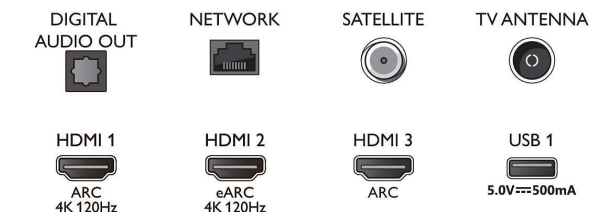

4K UHD LED Android TV

TV s tehnologijom Ambilight s 3 strane Podrška za glavne HDR formate, P5 picture engine – 120 Hz, Android TV od 139 cm (55")

Specifikacije

Ambilight

- Ambilight značajke: Ugrađeni Ambilight+hue, Ambilight Music, Način rada za igre, Mogućnost prilagodbe boji zida, Način rada sa svjetlom za opuštanje, AmbiWakeup, AmbiSleep, Bežični kućni zvučnici Philips, Ambilight Aurora, Početna Ambilight animacija
- Ambilight verzija: s 3 strane

Slika/Prikaz

- Dijagonala zaslona (u cm): 139 cm
- Zaslona: 4K Ultra HD LED
- Rezolucija zaslona: 3840 x 2160
- Izvorna brzina osvježavanja: 120 Hz
- Program za obradu slike: P5 Perfect Picture Engine
- Napredne značajke slike: Dolby Vision, HDR10+, Micro Dimming Pro, Producer, Natural Motion, Širok spektar boja od 90 % DCI/P3, Podrška za CalMAN
- Veličina dijagonale zaslona (inč): 55 inča

Rezolucija zaslona

- Rezolucija – brzina osvježavanja: 576p – 50 Hz, 640 x 480 – 60 Hz, 720p – 50 Hz, 60 Hz, 2560 x 1440 – 60 Hz, 120 Hz, 1920 x 1080p – 24 Hz, 25 Hz, 30 Hz, 50 Hz, 3840 x 2160p – 24 Hz, 25 Hz, 30 Hz, 50

Hz, , 60 Hz, 100 Hz, 120 Hz.

Tjuner / Prijem / Prijenos

- Digitalni televizor: DVB-T/T2/T2-HD/C/S/S2
- Vodič kroz programe*: Elektronički vodič kroz programe za 8 dana
- Indikator jačine signala
- Teletekst: Hipertekst od 1000 stranica
- HEVC podrška

Android TV

- OS: Android TV™ 11 (R)
- Prethodno instalirane aplikacije: Google Play Movies*, Google pretraživanje, YouTube, Netflix, BBC iplayer, Spotify, Amazon Prime Video, Disney+, Aplikacija za fitnes, Apple TV, YouTube Music
- Kapacitet memorije (Flash): 16 GB*
- Računalni oblak za igranje: Geforce Now, Stadia

Smart TV značajke