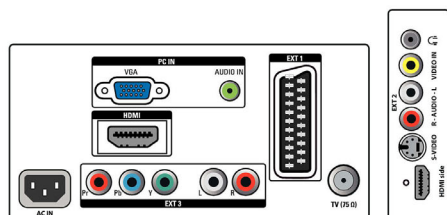

Pratique

- Installation facile: Dénomination automatique des programmes, Installation auto. des chaînes (ACI), Système de syntonisation auto (ATS), Mémorisation automatique, Réglage avec précision, Plug-and-play
- Facilité d'utilisation: Auto Volume Leveller (AVL), Affichage à l'écran, Liste des programmes, Commandes latérales, Smart Picture, Smart Sound
- Horloge: Arrêt programmé, Démarrage programmable, Arrêt programmable
- Amélioration de la connexion: Easy Link
- Réglages du format d'écran: 4/3, Agrandissement au format 14/9, Extension 16/9, Zoom sous-titrage, Super zoom, Écran large
- Télécommande: Téléviseur
- Type de télécommande: RCPF01E08B

- Télétexte: Smart Text 100 pages
- Incrustation d'images: Double écran télétexte

Son

- Puissance de sortie (RMS): 2 x 3 W
- Système audio: Mono, Stéréo
- Amélioration du son: Limiteur automatique du volume (AVL), Incredible Surround, Smart Sound

Connectivité

- EasyLink (HDMI-CEC): Lecture 1 pression, Mise en veille du système
- Ext. 1 SCART/péritel: Audio G/D, Entrée/sortie CVBS, RVB
- HDMI 1: HDMI v1.3
- HDMI 2: HDMI v1.3
- Autres connexions: Sortie casque, Entrée audio PC, Entrée PC VGA
- Ext 3: YUV, Entrée audio G/D
- Ext 2: Entrée S-Vidéo, Entrée CVBS, Entrée audio G/D

Alimentation

- Puissance électrique: 100-240 V, 50-60 Hz
- Température ambiante: De 5 °C à 35 °C