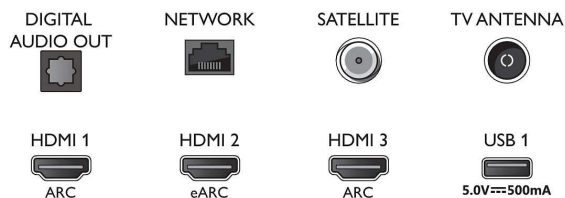

### Dimenzije

- Širina izdelka: 962,8 mm
- Višina izdelka: 558,2 mm
- Globina izdelka: 77,1 mm
- Teža izdelka: 9,1 kg
- Širina izdelka (s stojalom): 962,8 mm
- Višina izdelka (s stojalom): 628,2 mm
- Globina izdelka (s stojalom): 221,5 mm
- Teža izdelka (s stojalom): 9,3 kg
- Širina škatle: 1070,0 mm
- Višina škatle: 650,0 mm
- Globina škatle: 140,0 mm
- Teža vključno z embalažo: 11,8 kg
- Širina stojala: 777,0 mm
- Višina stojala: 70,0 mm
- Globina stojala: 221,5 mm
- Razdalja med 2 stojaloma: 777,0 mm
- Višina stojala do spodnjega roba televizorja: 777,0 mm
- Združljiv s stenskim nosilcem: 100 x 200 mm

## Connections

Side

Bottom

Datum izdaje 2023-07-31

Različica: 6.3.1

EAN: 87 18863 03406 4

© 2023 Koninklijke Philips N.V.  
Vse pravice pridržane.

Specifikacije se lahko spremenijo brez predhodnega obvestila. Blagovne znamke so v lasti podjetja Koninklijke Philips N.V. ali drugih lastnikov.