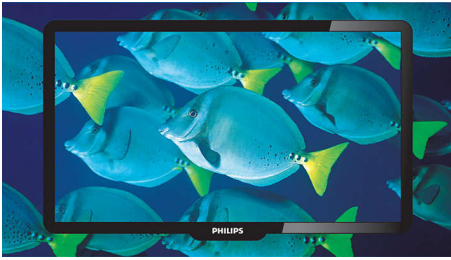

Klar for digital

- Integrrert digital tuner for DVB-T-mottak

Ren og kraftig lyd

- Super lydopplevelse fra unike usynlige høyttalere
- Incredible Surround for bedre lydopplevelse

PHILIPS

LCD-TV
48 cm (19") integrert digital

Høydepunkter

Digital Crystal Clear

Digital Crystal Clear er en pakke med nyskapende bildefunksjoner som justerer og optimerer bildekvaliteten digitalt for optimal kontrast, farge og skarphet. Digital Crystal Clear gir like klare bilder som på kino.