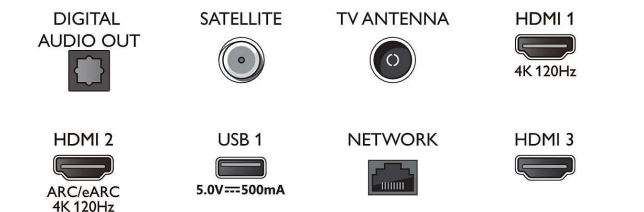

Kép/Kijelző

- Átlós képernyőméret (hüvelyk): 85 hüvelyk
- Átlós képernyőméret (metrikus): 215 cm
- Kijelző: 4K Ultra HD LED
- Panel felbontása: 3840 x 2160

- Natív frissítési frekvencia: 120 Hz
- Képfeldolgozó rendszer: P5 Perfect Picture Engine
- Képjavitás: Micro Dimming Pro, Széles színtartomány: a DCI-P3 90%-a, HDR10+, Dolby Vision, CalMAN használatára kész, Perfect Natural Motion, HLG (Hybrid Log Gamma)

Android TV

- OS: Google TV™

Connections

Side

Bottom

4K Ambilight TV

215 cm-es (85"-es) Ambilight TV P5 Picture Engine – 120 Hz, A fő HDR formátumok támogatása, Google TV™

Műszaki adatok