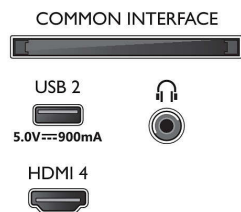

Android TV

- OS: Google TV™

Connections

Side

Bottom

4K Ambilight TV

215 cm-es (85"-es) Ambilight TV P5 Picture Engine – 120 Hz, A fő HDR formátumok támogatása, Google TV™

Műszaki adatok