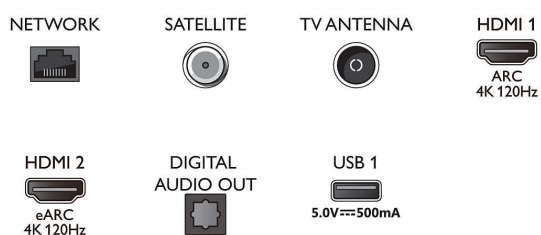

Specificaties

Ambilight

- Ambilight-functies: Geïntegreerde Ambilight en Hue, Ambilight Music, Gamemodus, Past zich aan de muurkleur aan, Lounge-modus, AmbiWakeup, AmbiSleep, Draadloze Philips-luidsprekers voor thuisgebruik, Ambilight Aurora, Ambilight-animatie bij opstarten
- Ambilight-versie: volgende generatie vierzijdig

Beeld/scherm

- Schermdiagonaal (centimeters): 164 cm

- Display: 4K Ultra HD OLED
- Schermresolutie: 3840 x 2160
- Native vernieuwingsfrequentie (Native refresh rate): 120 Hz
- Beeldengine: P5 AI Perfect Picture Engine
- Beeldverbetering: Breed kleurengamma 99% DCI/P3, Dolby Vision, Perfect Natural Motion, Micro Dimming Perfect, A.I. PQ-modus, Klaar voor CalMAN, HDR10+ Adaptive, IMAX Enhanced-modus, Filmmakermodus
- Schermdiagonaal (inch): 65 inch

Schermsresolutie

- Resolution-Refresh rate (vernieuwingsfrequentie): 576p - 50 Hz, 640 x 480 - 60 Hz, 720p - 50 Hz, 60 Hz, 1920 x 1080p - 24 Hz, 25 Hz, 30 Hz, 50 Hz, 60 Hz, 100 Hz, 120 Hz, 2560 x 1440-60 Hz, 120 Hz, 3840 x 2160p - 24 Hz, 25 Hz, 30 Hz, 50 Hz, 60 Hz, 100 Hz, 120 Hz.

Tuner/ontvangst/transmissie

- Digitale TV: DVB-T/T2/T2-HD/C/S/S2
- TV-programmagids*: Elektronische programmagids

Connections

Side

Bottom