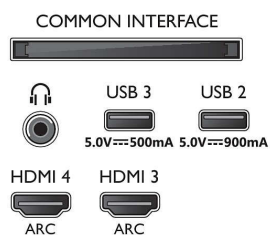

Specificaties

Ambilight

- Ambilight-functies: Geïntegreerde Ambilight en Hue, Ambilight Music, Gamemodus, Past zich aan de muurkleur aan, Lounge-modus, AmbiWakeup, AmbiSleep, Draadloze Philips-luidsprekers voor thuisgebruik, Ambilight Aurora, Ambilight-animatie bij opstarten
- Ambilight-versie: volgende generatie vierzijdig

Beeld/scherm

- Schermdiagonaal (centimeters): 164 cm

- Display: 4K Ultra HD OLED
- Schermresolutie: 3840 x 2160
- Native vernieuwingsfrequentie (Native refresh rate): 120 Hz
- Beeldengine: P5 AI Perfect Picture Engine
- Beeldverbetering: Breed kleurengamma 99% DCI/P3, Dolby Vision, Perfect Natural Motion, Micro Dimming Perfect, A.I. PQ-modus, Klaar voor CalMAN, HDR10+ Adaptive, IMAX Enhanced-modus, Filmmakermodus
- Schermdiagonaal (inch): 65 inch

Schermsresolutie

- Resolution-Refresh rate (vernieuwingsfrequentie): 576p - 50 Hz, 640 x 480 - 60 Hz, 720p - 50 Hz, 60 Hz, 1920 x 1080p - 24 Hz, 25 Hz, 30 Hz, 50 Hz, 60 Hz, 100 Hz, 120 Hz, 2560 x 1440-60 Hz, 120 Hz, 3840 x 2160p - 24 Hz, 25 Hz, 30 Hz, 50 Hz, 60 Hz, 100 Hz, 120 Hz.

Tuner/ontvangst/transmissie

- Digitale TV: DVB-T/T2/T2-HD/C/S/S2
- TV-programmagids*: Elektronische programmagids

Connections

Side