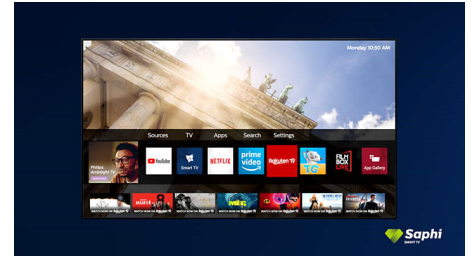

SAPHI

SAPHI är ett snabbt och intuitivt operativsystem som gör din Philips Smart-TV ett sant nöje att använda. Njut av fantastisk bildkvalitet och få åtkomst till en tydlig ikonbaserad meny med endast en knapp. Använd TV:n enkelt, och navigera snabbt till populära Philips Smart-TV-appar inklusive YouTube, Netflix och mycket mer.