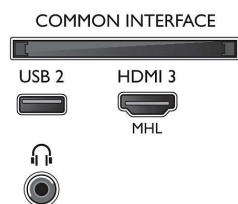

Connections

Side

Rear

Bottom

Specifikationer

- Bildformatsjustering: Avancerat – flytta, Grundläggande – fyll skärm, Anpassa till skärmen, Zooma, sträcka ut
- Philips TV Remote-app*: Program, Kanaler, Kontroll, NowOnTV, TV-guide, Video On Demand