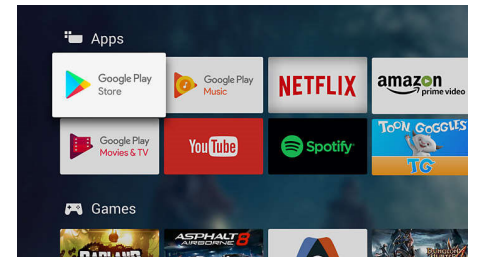

TV-inhoud

Breid het gewone aanbod TV-programma's uit met Google Play Store en Philips App Gallery. Geniet eindelijk van films, TV, muziek, apps en games online. Nog meer voordelen.

AI-spraakbediening.

Bedien uw Philips Android TV met uw stem. Wilt u gamen, Netflix kijken of content en apps zoeken in de Google Play Store? Vraag het uw televisie. U kunt ook alle met Google Assistant compatibele Smart Home-apparaten met uw stem bedienen. Dim bijvoorbeeld de lampen tijdens een filmavondje of stel de thermostaat in, zonder op te staan. U hoeft nooit meer op zoek naar de afstandsbediening. U kunt nu uw Philips Smart TV bedienen met uw stem via apparaten die compatibel zijn met Alexa, zoals Amazon Echo. Zet uw TV aan, kies een andere zender, schakel naar uw gameconsole en veel meer met Alexa.

Krachtige effecten

Heldere dialogen. Krachtige effecten.

Goed gebalanceerde audio

Goed gebalanceerde audio uit luidsprekers met volledig bereik.