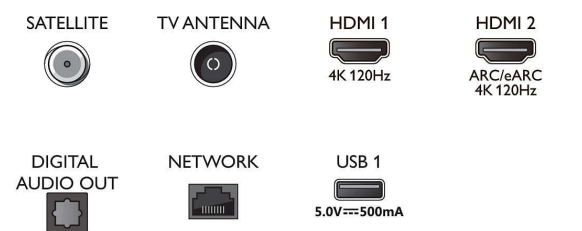

Tuner / Prijem / Prijenos

- Digitalni televizor: DVB-T/T2/T2-HD/C/S/S2
- Vodič kroz programe*: Elektronički vodič kroz programe za 8 dana

Connections

Side

Bottom

4K Ambilight TV

Ambilight TV od 139 cm (55") P5 AI perfect picture engine, Dolby Atmos zvuk, Google TV™