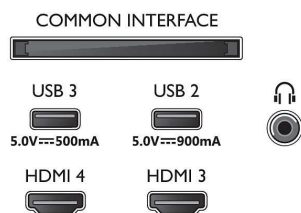

4K Ambilight TV

Ambilight TV od 139 cm (55") P5 AI perfect picture engine, Dolby Atmos zvuk, Google TV™

55OLED818/12

Specifikacije

Ambilight

- Ambilight značajke: Mogućnost prilagodbe boji zida, Način rada sa svjetlom za opuštanje, Način rada za igre, Ambilight Music, AmbiWakeUp, AmbiSleep, radi s Philips Wireless Home Speakers, Početna Ambilight animacija
- Ambilight verzija: nova generacija s 3 strane

Slika/zaslon

- Veličina dijagonale zaslona (inč): 55 inča
- Dijagonala zaslona (u cm): 139 cm

- Zaslon: 4K Ultra HD OLED
- Rezolucija zaslona: 3840 x 2160
- Izvorna brzina osvježavanja: 120 Hz
- Program za obradu slike: P5 AI Perfect Picture Engine
- Napredne značajke slike: Perfect Natural Motion, Micro Dimming Perfect, Širok spektar boja od 99 % DCI/P3, Dolby Vision, A.I. PQ način rada, Podrška za CalMAN, Napredni način rada IMAX, HDR10+ adapter, Producent, HLG (Hybrid Log Gamma)

Rezolucija zaslona

- Rezolucija – brzina osvježavanja: 576p – 50 Hz, 640 x 480 – 60 Hz, 720p – 50 Hz, 60 Hz, 1920 x 1080p – 24 Hz, 25 Hz, 30 Hz, 50 Hz, , 60 Hz, 100 Hz, 120 Hz., 2560 x 1440 – 60 Hz, 120 Hz, 3840 x 2160p – 24 Hz, 25 Hz, 30 Hz, 50 Hz, , 60 Hz, 100 Hz, 120 Hz.

Tuner / Prijem / Prijenos

- Digitalni televizor: DVB-T/T2/T2-HD/C/S/S2
- Vodič kroz programe*: Elektronički vodič kroz programe za 8 dana

Connections

Side