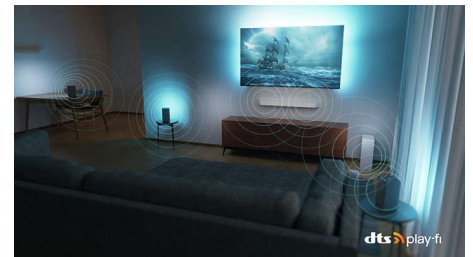

DTS Play-Fi

Bežični kućni sustav tvrtke Philips koji ima DTS Play-Fi omogućuje vam povezivanje s kompatibilnim soundbar i bežičnim zvučnicima u vašem domu u roku od nekoliko sekundi. Slušajte filmove u kuhinji. Reproducirajte glazbu bilo gdje. Možete čak kreirati sustav surround zvuka kućnog kina tako da televizor tvrtke Philips upotrijebite kao središnji zvučnik.

AMBILIGHT tv

P AI Intelligent Picture Engine

OLED

IMAX ENHANCED

Dolby VISION ATMOS

nVIDIA G-SYNC

Google TV

Ok Google