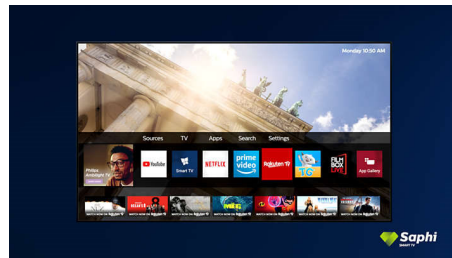

SAPHI pre televízor Smart TV

SAPHI je rýchly, intuitívny operačný systém, vďaka ktorému je používanie vášho televízora Philips Smart TV naozaj potešením. Užívajte si skvelú kvalitu obrazu a prístup jedným tlačidlom do ponuky s prehľadnými ikonami. Jednoducho ovládajte svoj televízor a rýchlo prejdite na obľúbené aplikácie televízora Philips Smart TV.

65PUS7506/12

obrazovka sa vznáša nad televíznou zostavou alebo stolom.

Dizajn

Čierny matný rám. Útyle nožičky.

SAPHI TV Collection

Philips TV Collection. Netflix, Prime Video a oveľa viac.

SAPHI pre televízor Smart TV

SAPHI je rýchly, intuitívny operačný systém, vďaka ktorému je používanie vášho televízora Philips Smart TV naozaj potešením. Užívajte si skvelú kvalitu obrazu a prístup jedným tlačidlom do ponuky s jasnými ikonami. Jednoducho ovládajte svoj televízor a rýchlo prejdite na obľúbené aplikácie televízora Philips Smart TV vrátane YouTube, Netflix a ďalších.