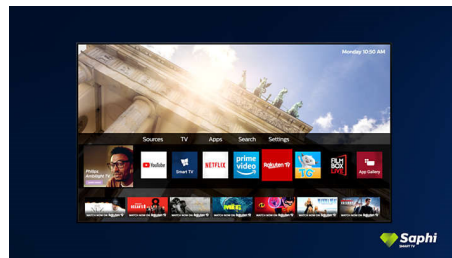

65PUS7506/12

obrazovka sa vznáša nad televíznou zostavou alebo stolom.

Dizajn

Čierny matný rám. Útyle nožičky.

SAPHI TV Collection

Philips TV Collection. Netflix, Prime Video a oveľa viac.

SAPHI pre televízor Smart TV

SAPHI je rýchly, intuitívny operačný systém, vďaka ktorému je používanie vášho televízora Philips Smart TV naozaj potešením. Užívajte si skvelú kvalitu obrazu a prístup jedným tlačidlom do ponuky s jasnými ikonami. Jednoducho ovládajte svoj televízor a rýchlo prejdite na obľúbené aplikácie televízora Philips Smart TV vrátane YouTube, Netflix a ďalších.