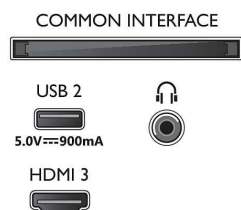

Pripojiteľnosť

- Počet pripojení HDMI: 3
- Funkcie HDMI: Audio Return Channel, 4K
- EasyLink (HDMI-CEC): Prepojenie cez diaľkové

Connections

Side

Bottom

Technické údaje

ovládanie, Systémové ovládanie zvuku, Pohotovostný režim systému, Prehrávanie jedným dotykcom