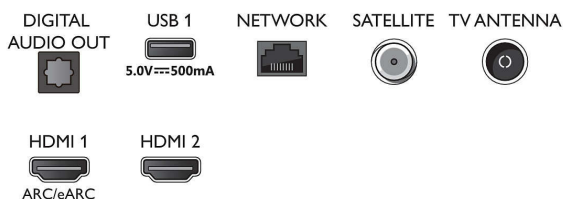

Pripojiteľnosť

- Počet pripojení HDMI: 3
- Funkcie HDMI: Audio Return Channel, 4K
- EasyLink (HDMI-CEC): Prepojenie cez diaľkové

Connections

Side

Bottom

Technické údaje

ovládanie, Systémové ovládanie zvuku, Pohotovostný režim systému, Prehrávanie jedným dotykcom

- Počet konektorov USB: 2
- Bezdrôtové pripojenie: Wi-Fi 802.11n, 2 x 2, jednopásmové
- Iné pripojenia: Konektor satelitu, Common Interface Plus (CI+), Digitálny zvukový výstup (optický), Ethernet-LAN RJ-45, Slúchadlový výstup, Servisný konektor
- HDCP 2.3: Áno na všetkých konektoroch HDMI
- HDMI ARC: Áno, na HDMI1
- HDMI eARC: Áno, na HDMI1
- HDMI VRR: Áno na HDMI1 a HDMI2