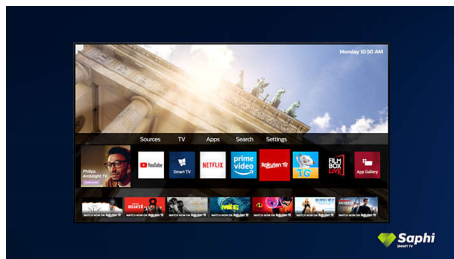

PHILIPS

4K UHD LED televízor Smart TV
164 cm (65") Dolby Vision a Dolby Atmos, Smart TV

Hlavné prvky

Podporuje všetky dôležité HDR formáty SAPHI pre televízor Smart TV

Televízor UHD s rozlíšením 4K od spoločnosti Phillips je kompatibilný so všetkými dôležitými formátmi HDR, vrátane Dolby Vision. Či už je to vo vašich obľúbených seriáloch alebo najnovších hrách, tieň budú hlbšie. Svetlé povrchy žiarivejšie. Farby vernejšie.

Dolby Vision + Dolby Atmos

Podpora pre špičkový zvuk a video formáty Dolby znamená, že HDR obsah, ktorý sledujete, bude vyzerat' a znieť úžasne. Užijete si obraz, ktorý odzrkadľuje cieľ režiséra, a zažijete priezračný zvuk s hĺbkou, ktorý naplní miestnosť.

SAPHI pre televízor Smart TV

SAPHI je rýchly, intuitívny operačný systém, vďaka ktorému je používanie vášho televízora Philips Smart TV naozaj potešením. Užívajte si skvelú kvalitu obrazu a prístup jedným tlačidlom do ponuky s prehľadnými ikonami. Jednoducho ovládajte svoj televízor a rýchlo prejdite na obľúbené aplikácie televízora Philips Smart TV.