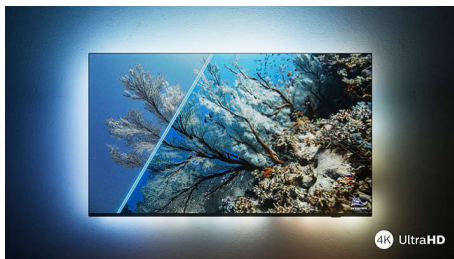

Philips LED
4K UHD LED televízor
Smart TV

164 cm (65")
Dolby Vision a Dolby Atmos
Smart TV

65PUS7506

Elegantný vzhľad. Perfektný obraz. Plynulý pohyb.

LED televízor Smart TV s rozlíšením 4K a obrazom HDR

Ak je to dnes film, zajtra vaše obľúbené seriály a cez víkend šport – tento televízor Philips s rozlíšením 4K vám vždy poskytne dokonalý obraz. HDR seriály vyzerajú vynikajúco a hranie je plynulé a pohotové. Navyše získate prémiový zvuk Dolby Atmos.

- Kinematografický obraz a zvuk. Dolby Vision a Dolby Atmos
- Skvelý na hry. Nízke oneskorenie pre akúkoľvek konzolu.

Vyzerá vynikajúco vypnutý aj zapnutý

- Žiarivý HDR obraz. Televízor UHD Philips s rozlíšením 4K.
- Tenký atraktívny vzhľad
- Čierny matný rám. Útľe nožičky.

PHILIPS

4K UHD LED televízor Smart TV
164 cm (65") Dolby Vision a Dolby Atmos, Smart TV

Hlavné prvky

Podporuje všetky dôležité HDR formáty SAPHI pre televízor Smart TV

Televízor UHD s rozlíšením 4K od spoločnosti Phillips je kompatibilný so všetkými dôležitými formátmi HDR, vrátane Dolby Vision. Či už je to vo vašich obľúbených seriáloch alebo najnovších hrách, tieň budú hlbšie. Svetlé povrchy žiarivejšie. Farby vernejšie.