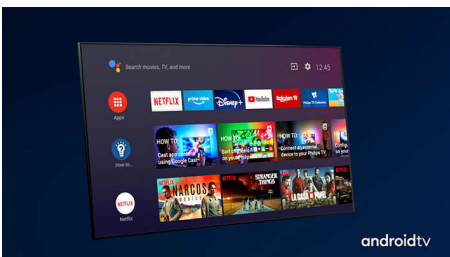

Android TV.

Personaliseer uw Philips Android TV. Als u deze week alleen maar Amazon en YouTube

wilt kijken en volgende week Videoland en Netflix is dat geen probleem. Met de duidelijke, gebruiksvriendelijke interface staat uw favoriete content centraal. Kijk de meest actuele series verder waar u gebleven was of bekijk de nieuwste films.