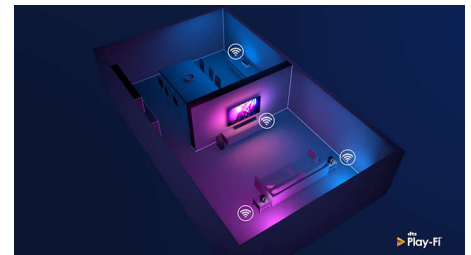

### DTS Play-Fi

Met DTS Play-Fi op uw Philips-TV kunt u in elke kamer verbinding maken met compatibele luidsprekers. Hebt u draadloze luidsprekers in de keuken? Luister naar de film terwijl u een snack maakt of blijf op de hoogte van het sportcommentaar terwijl u iedereen een drankje geeft.