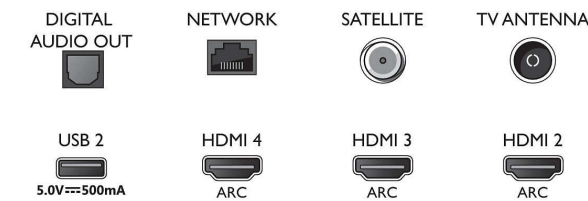

4K UHD LED Android TV

126 cm (50") Ambilight TV Voornaamste HDR-indelingen ondersteund, P5 Perfect Picture Engine, Android TV / AI-spraakbediening

Specificaties

50PUS8545/12

Ambilight

- Ambilight-functies: Geïntegreerde Ambilight en Hue, Ambilight Music, Gamemodus, Past zich aan de muurkleur aan, Lounge-modus, AmbiWakeUp, AmbiSleep
- Ambilight-versie: Driezijdig

Beeld/scherm

- Beeldformaat: 16:9
- Schermdiagonaal (inch): 50 inch
- Schermdiagonaal (centimeters): 126 cm
- Display: 4K Ultra HD-LED
- Schermresolutie: 3840 x 2160
- Beeldengine: P5 Perfect Picture Engine
- Beeldverbetering: Ultra-resolutie, Dolby Vision, HDR10+, 2100 PPI
- Schermdiagonaal (inch): 50 inch

Ondersteunde beeldschermresolutie

- Computeringangen op alle HDMI: HDR ondersteund, HDR10/ HLG, tot 4K UHD 3840 x 2160 bij 60 Hz
- Video-ingangen op alle HDMI: tot 4K UHD 3840 x 2160 bij 60Hz, HDR ondersteund, HDR10/HLG (Hybrid Log Gamma), HDR10+/Dolby Vision

Tuner/ontvangst/transmissie

- Digitale TV: DVB-T/T2/T2-HD/C/S/S2
- Videoweergave: PAL, SECAM
- MPEG-ondersteuning: MPEG2, MPEG4
- TV-programmagids*: Elektronische programmagids voor 8 dagen
- Signaalsterkte-indicator
- Teletekst: 1000 pagina's Hypertext
- HEVC-ondersteuning

Android TV

- Besturingssysteem: Android TV™ 9 (Pie)
- Vooraf geïnstalleerde apps: Google Play Movies*, Google Play Music*, Google Search, YouTube, Amazon Instant Video, BBC iPlayer, Netflix
- Geheugen (flash): 16 GB*

Smart TV-functies