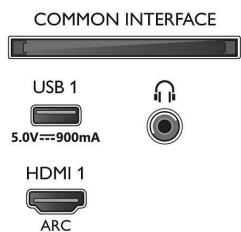

- Besturingssysteem: Android TV™ 9 (Pie)
- Vooraf geïnstalleerde apps: Google Play Movies*, Google Play Music*, Google Search, YouTube, Amazon Instant Video, BBC iPlayer, Netflix
- Geheugen (flash): 16 GB*

Smart TV-functies

- Gebruikersinteractie: SimplyShare
- Interactieve TV: HbbTV
- Programmeren: TV pauzeren, Opnemen via USB*
- Gemakkelijk te installeren: Automatische detectie van Philips-apparaten, Apparaataansluitwizard, Netwerkinstallatie wizard, Instellingenwizard
- Gebruiksgemak: Alles-in-één Smart menuknop, Gebruikershandleiding op het scherm

- Firmware-upgrade mogelijk: Auto-upgradewizard voor firmware, Firmware te upgraden via USB, Onlinefirmware-upgrade
- Aanpassingen van beeldformaat: Standaard - Schermvullend, Aanpassen aan scherm, Geavanceerd - Shift, Zoomen, uittrekken, Breedbeeld
- Afstandsbediening: met spraak
- Spraakassistent*: Google Assistant ingebouwd, Afstandsbediening met microfoon., Werkt met Alexa

Multimediatoepassingen

- Videoweergaveformaten: Containers: AVI, MKV, H264/MPEG-4 AVC, MPEG-1, MPEG-2, MPEG-4, WMV9/VC1, VP9, HEVC (H.265)
- Muziekweergaveformaten: AAC, MP3, WAV, WMA (versie 2 tot versie 9.2), WMA-PRO (v9 en v10)
- Ondersteunde ondertitelindelingen: .SRT, .SUB, .TXT, .SMI
- Beeldweergaveformaten: JPEG, BMP, GIF, PNG, 360 foto, HEIF

Bezig met verwerken

- Verwerkingskracht: Quad Core

Connections

Side