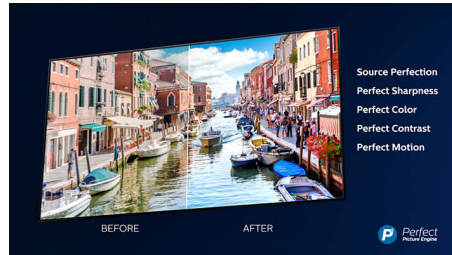

P5 Perfect Picture Engine

De Philips P5-engine levert beelden die net zo briljant zijn als uw favoriete content. Details hebben merkbaar meer diepte. Kleuren zijn levendig en huidtinten zien er natuurlijk uit. Het contrast is zo helder dat u elk detail haast kunt voelen. Beweging is perfect vloeiend.