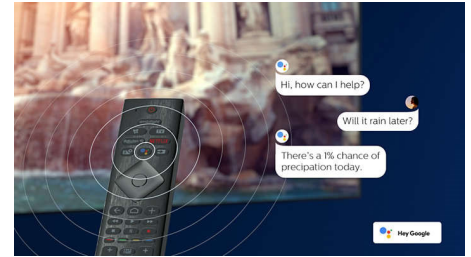

Spraakassistent

Bedien uw Philips Android TV met uw stem. Wilt u gamen, Netflix kijken of content en apps zoeken in de Google Play Store? Vraag het uw televisie. U kunt ook alle met Google Assistant compatibele Smart Home-apparaten met uw stem bedienen. Dim bijvoorbeeld de lampen tijdens een filmavondje of stel de thermostaat in, zonder op te staan. U hoeft nooit meer op zoek naar de afstandsbediening. U kunt nu uw Philips Smart TV bedienen met uw stem via apparaten die compatibel zijn met Alexa, zoals Amazon Echo. Zet uw TV aan, kies een andere zender, schakel naar uw gameconsole en veel meer met Alexa.