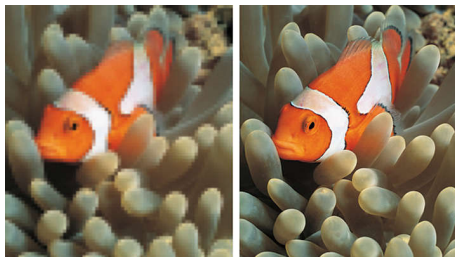

Pixel Plus 2 HD

Pixel Plus 2 HD proporciona uma combinação singular em termos de nitidez, detalhes naturais, maior profundidade, cores vivas e movimentos suaves e naturais a partir de sinais padrão de TV, de alta definição e fontes de multimédia. Cada pixel da imagem é melhorado, de modo a corresponder eficazmente com os restantes, resultando numa imagem mais natural. Os artefactos nos conteúdos multimédia comprimidos são detectados e reduzidos, garantindo imagens límpidas e sem interferências. A redução do ruído digital assegura uma imagem extremamente suave, mas límpida.

Dynamic contrast enhancer